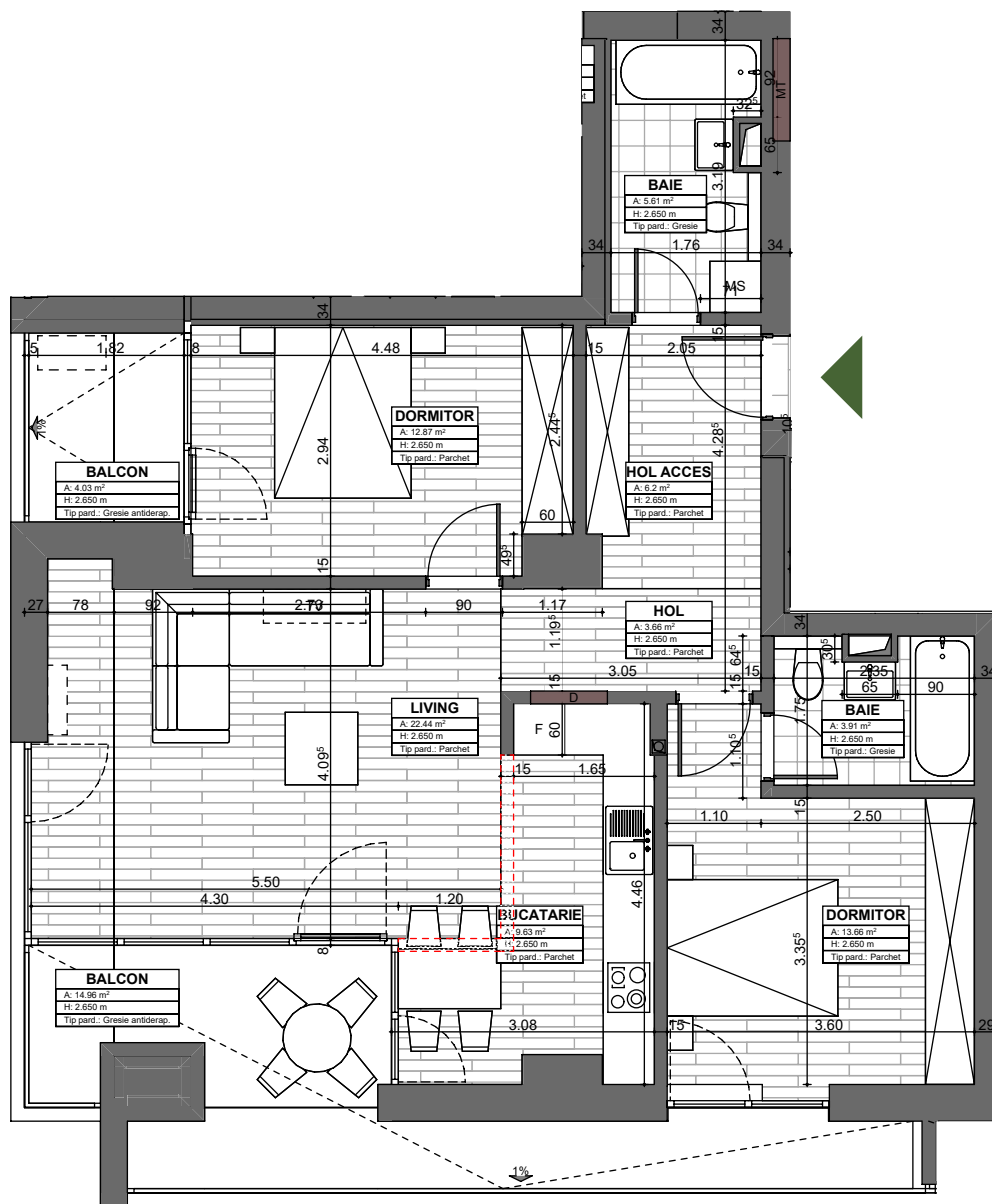

APARTAMENT 62
ETAJ 5
3 CAMERE

SUPRAFAȚĂ UTILĂ: 78mp

TERASĂ: 18.99mp

SUPRAFAȚĂ CONSTRUITĂ: 96.99mp

alenia
Botanic Park

1 Living&Bucătărie Openspace, 2 Dormitoare, 2 Băi