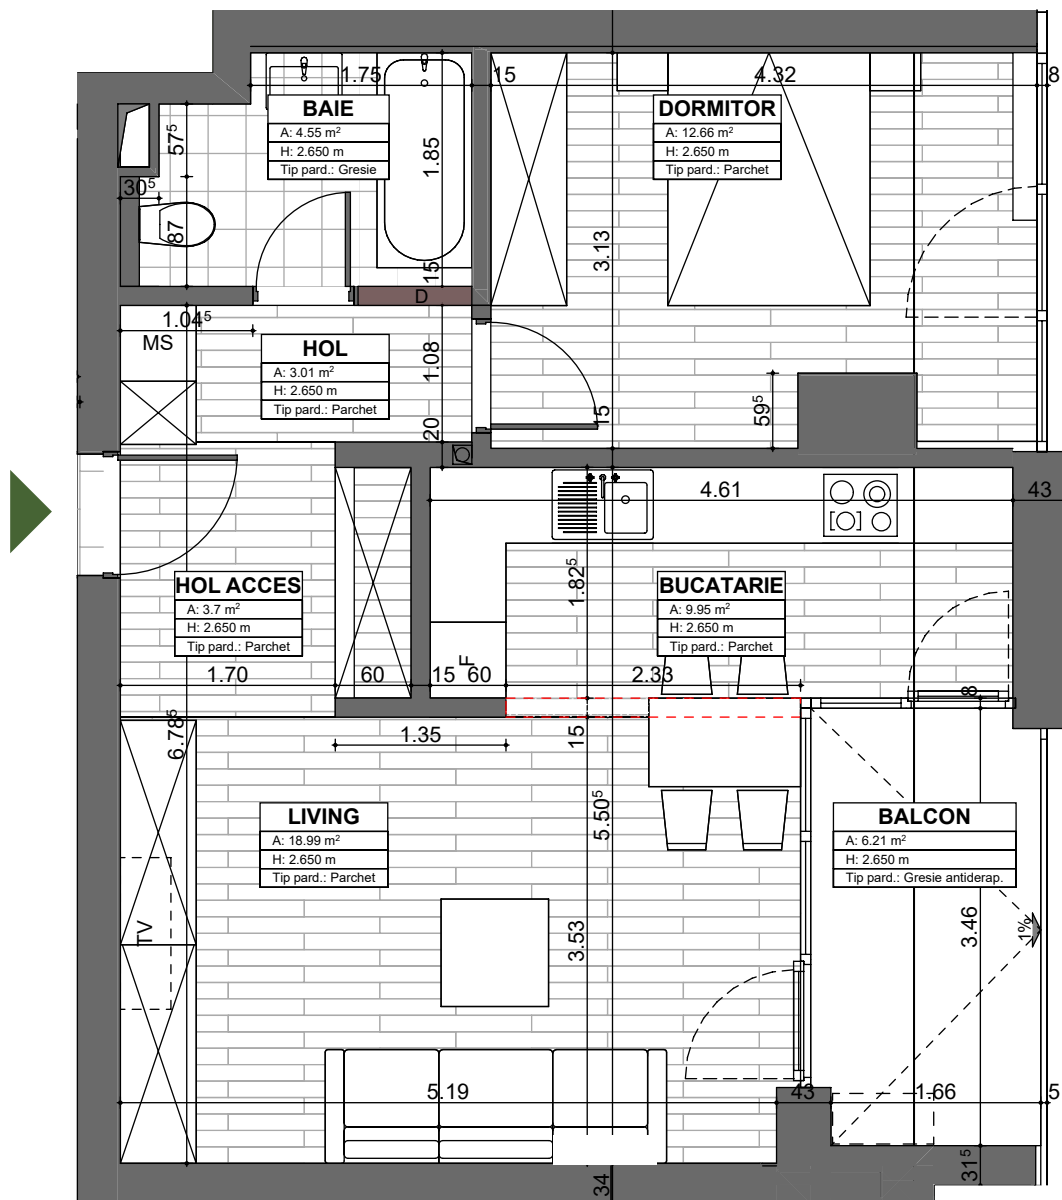

APARTAMENT 95
ETAJ 8
2 CAMERE

SUPRAFAȚĂ UTILĂ: 53,1mp

TERASĂ: 6.21mp

SUPRAFAȚĂ CONSTRUITĂ: 63,45mp

alenia
Botanic Park

1 Living&Bucătărie Open Space, 1 Dormitor, 1 Baie