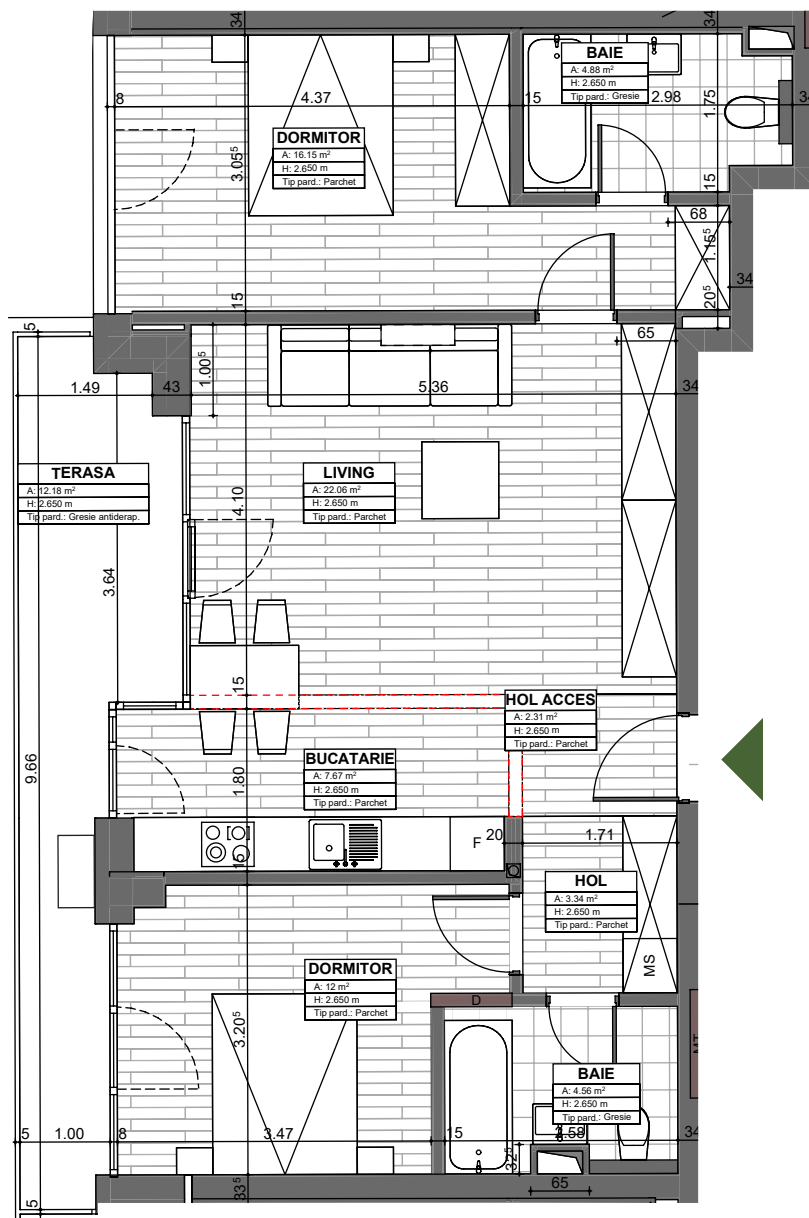

**APARTAMENT 120**  
**ETAJ 11**  
**3 CAMERE**

SUPRAFAȚĂ UTILĂ: **73mp**

TERASĂ: **12.18mp**

SUPRAFAȚĂ CONSTRUITĂ: **86,68mp**

**alenia**  
Botanic Park

1 Living&Bucătărie Open Space, 2 Dormitoare, 2 Băi