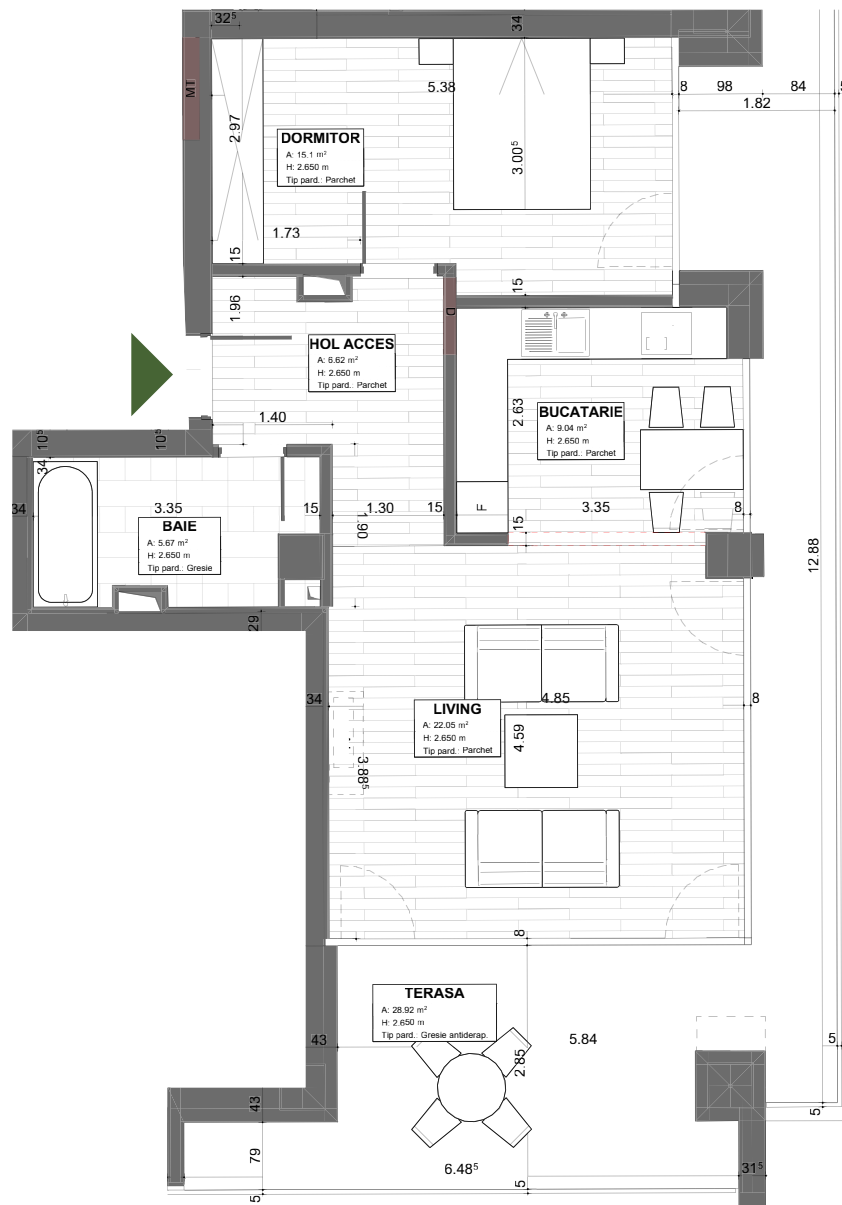

APARTAMENT 125
ETAJ 11
2 CAMERE

SUPRAFAȚĂ UTILĂ: **58,50mp**

TERASĂ: **28.08mp**

SUPRAFAȚĂ CONSTRUITĂ: **68,25mp**

alenia
Botanic Park

1 Living&Bucătărie Open Space, 1 Dormitor, 1 Baie