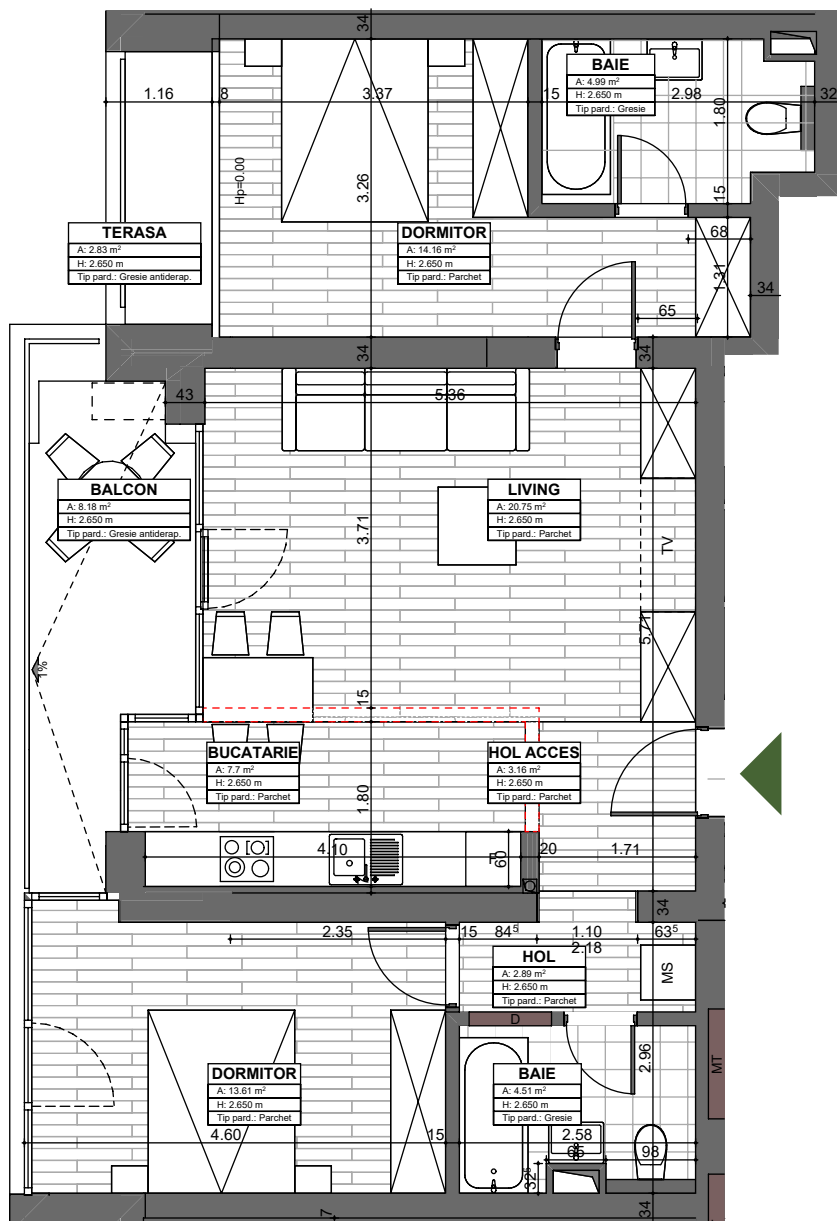

**APARTAMENT 111**  
**ETAJ 10**  
**3 CAMERE**

SUPRAFAȚĂ UTILĂ: **71.8mp**

TERASĂ: **11.01mp**

SUPRAFAȚĂ CONSTRUITĂ: **86,07mp**

**alenia**  
Botanic Park

1 Living&Bucătărie Open Space, 2 Dormitoare, 2 Băi