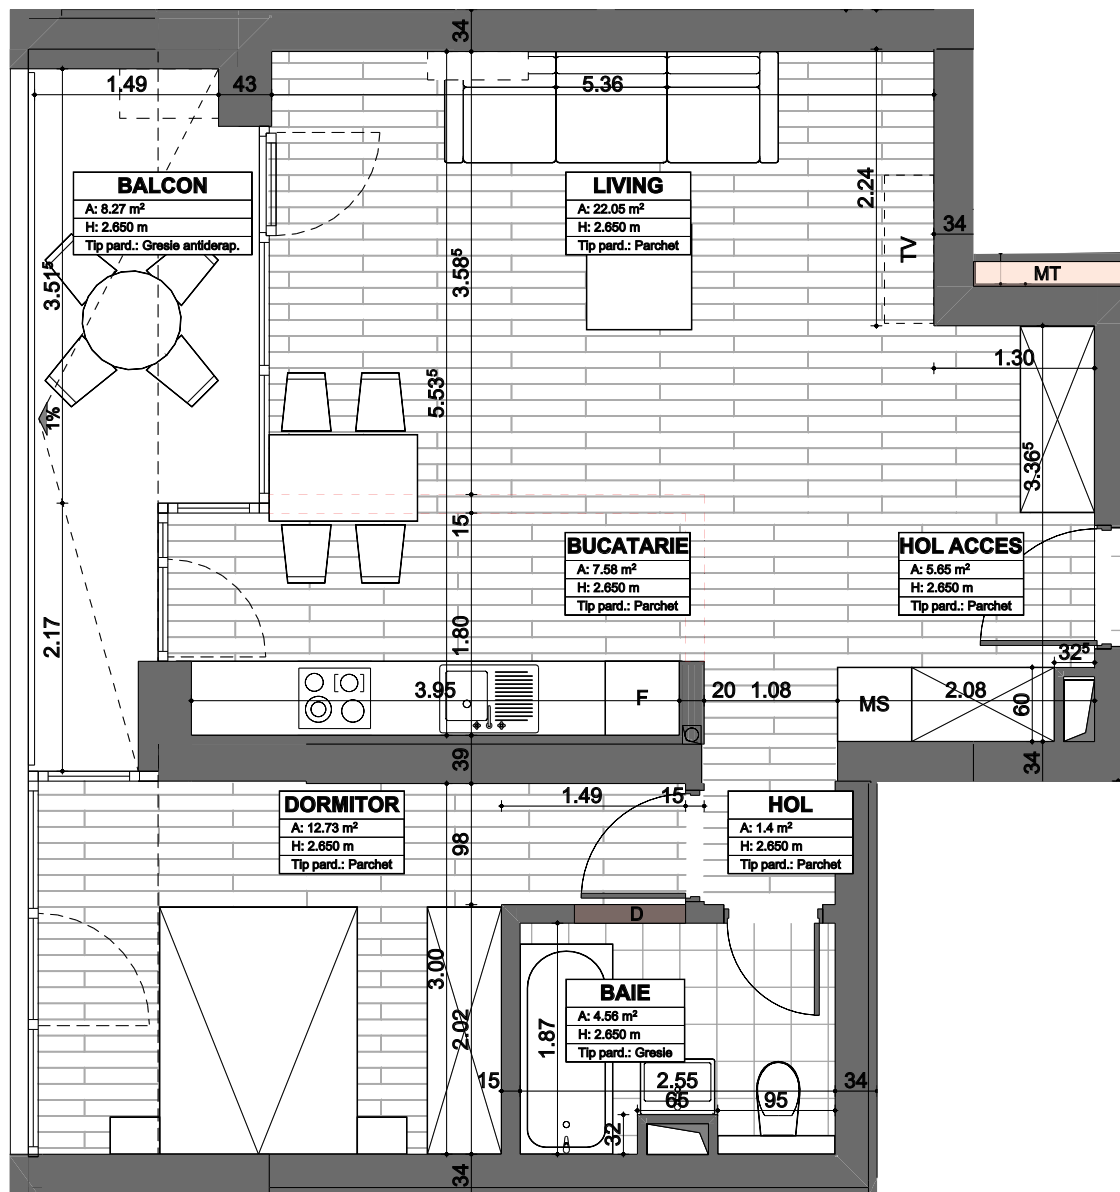

APARTAMENT 15
ETAJ 1
2 CAMERE

SUPRAFAȚĂ UTILĂ: 54mp

TERASĂ: 8.27mp

SUPRAFAȚĂ CONSTRUITĂ: 66.51mp

alenia
Botanic Park

1 Living&Bucătărie Open Space, 1 Dormitor, 1 Baie