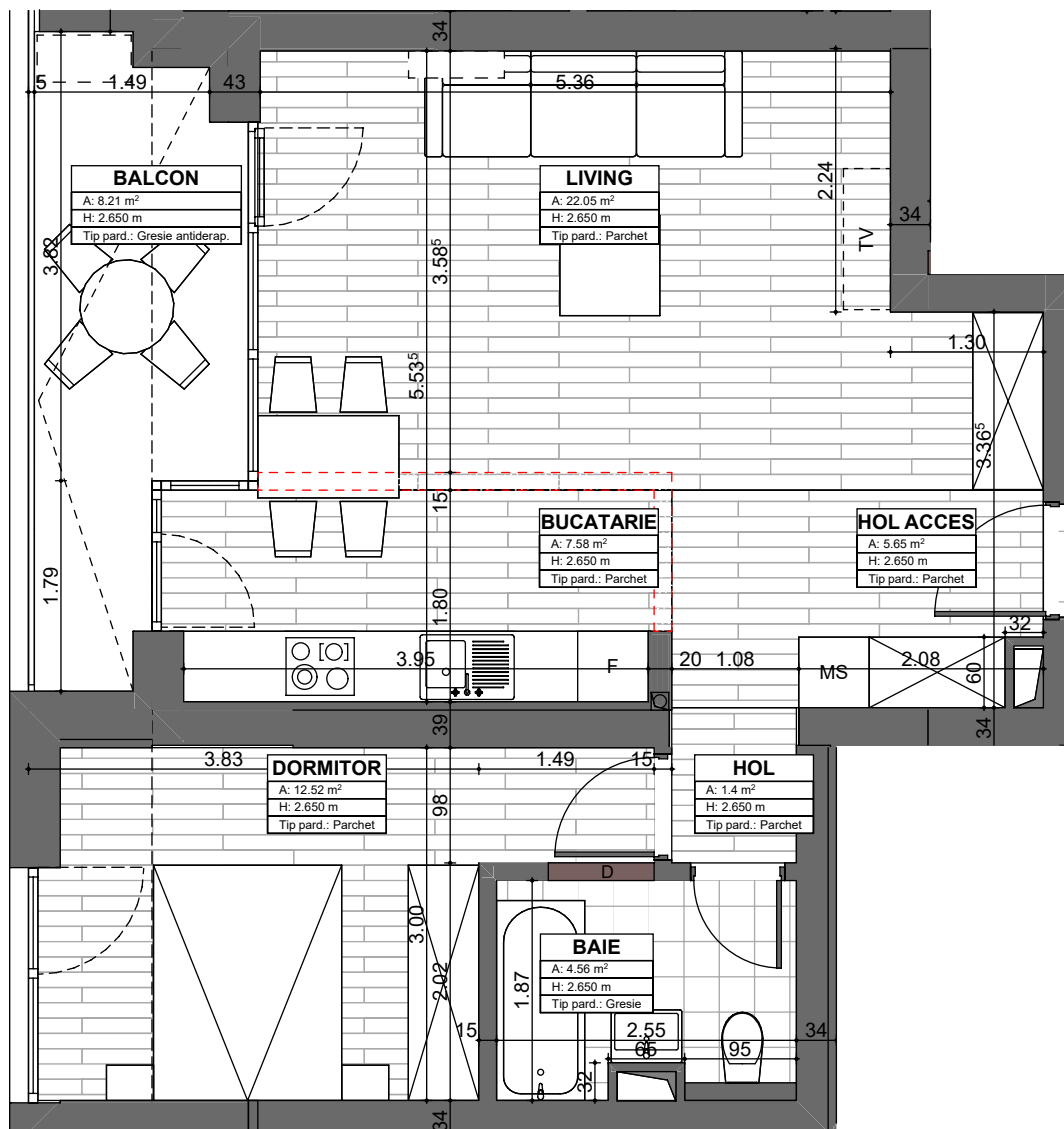

APARTAMENT 27  
ETAJ 2  
2 CAMERE

SUPRAFAȚĂ UTILĂ: 53.76mp

TERASĂ: 8.21mp

SUPRAFAȚĂ CONSTRUITĂ: 66.51mp

**alenia**  
Botanic Park

1 Living&Bucătărie Open Space, 1 Dormitor, 1 Baie