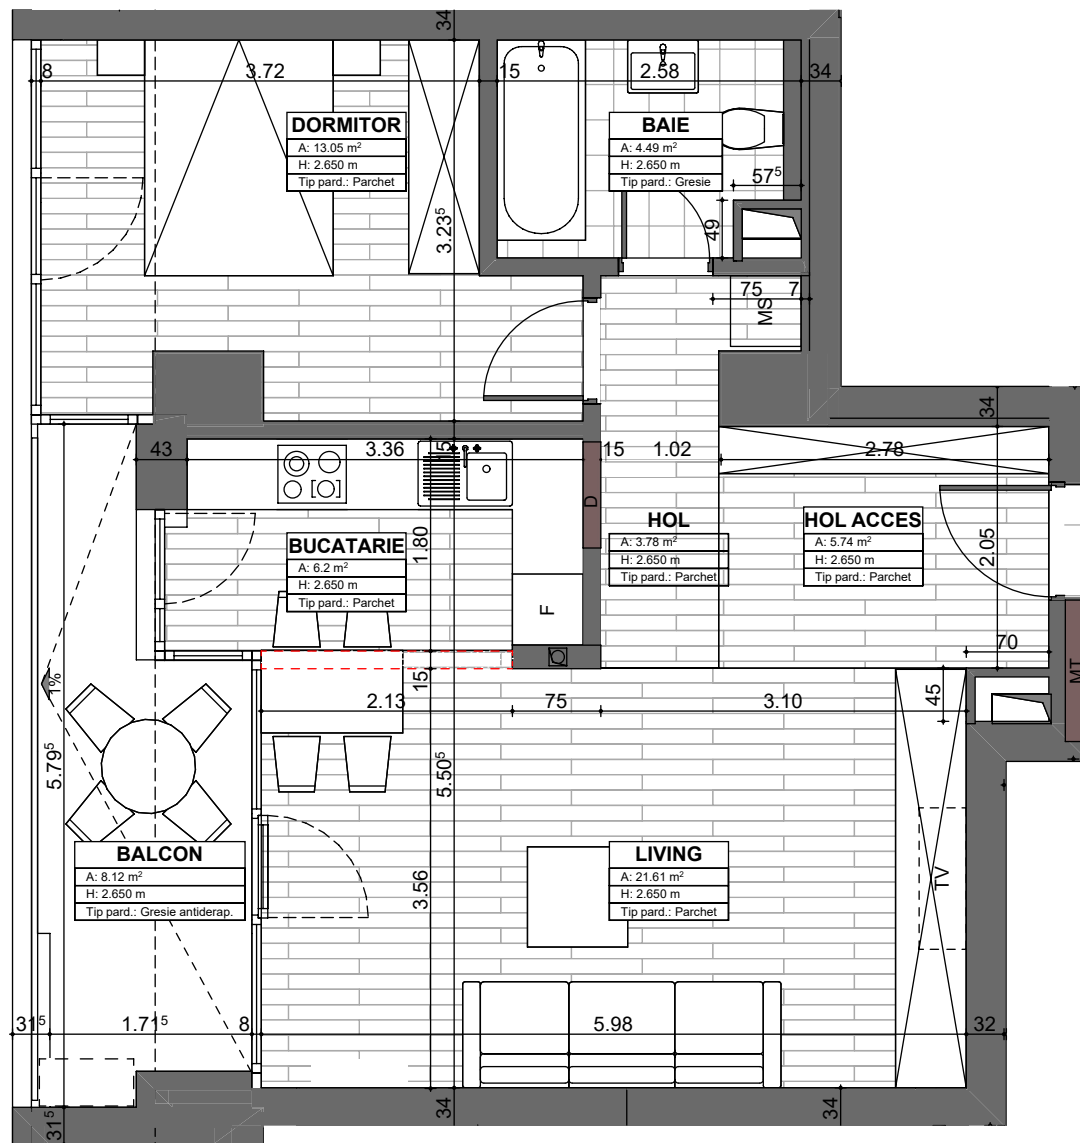

APARTAMENT 30  
ETAJ 3  
2 CAMERE

SUPRAFAȚĂ UTILĂ: 54.9mp

TERASĂ: 8.12mp

SUPRAFAȚĂ CONSTRUITĂ: 63.78mp

**alenia**  
Botanic Park

1 Living&Bucătărie Open Space, 1 Dormitor, 1 Baie