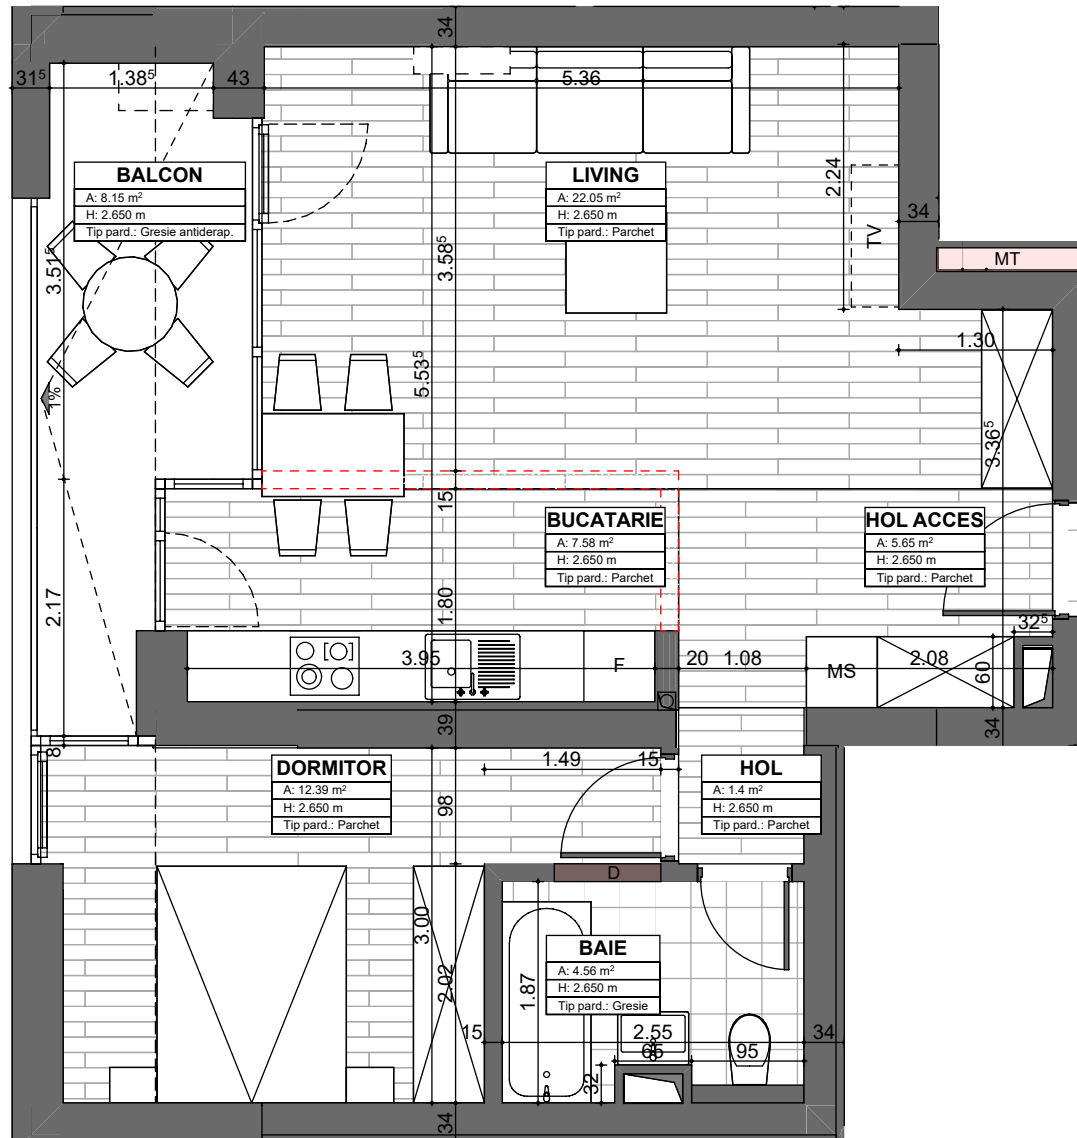

APARTAMENT 39
ETAJ 3
2 CAMERE

SUPRAFAȚĂ UTILĂ: **53.63mp**

TERASĂ: **8.15mp**

SUPRAFAȚĂ CONSTRUITĂ: **64.23mp**

alenia
Botanic Park

1 Living&Bucătărie Open Space, 1 Dormitor, 1 Baie