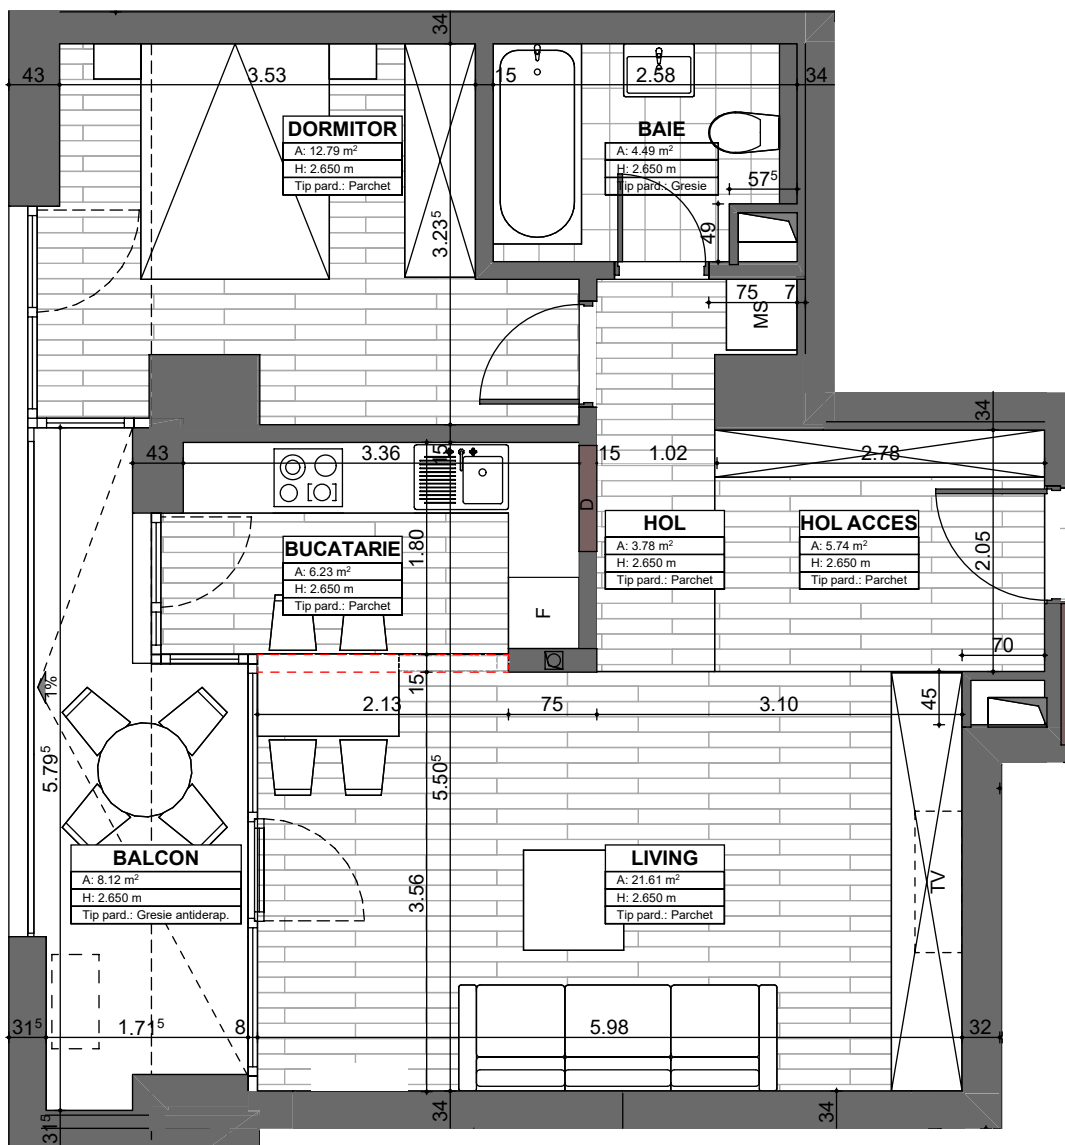

APARTAMENT 42
ETAJ 4
2 CAMERE

SUPRAFAȚĂ UTILĂ: 54.6mp

TERASĂ: 8.12mp

SUPRAFAȚĂ CONSTRUITĂ: 63.9mp

alenia
Botanic Park

1 Living&Bucătărie Open Space, 1 Dormitor, 1 Baie