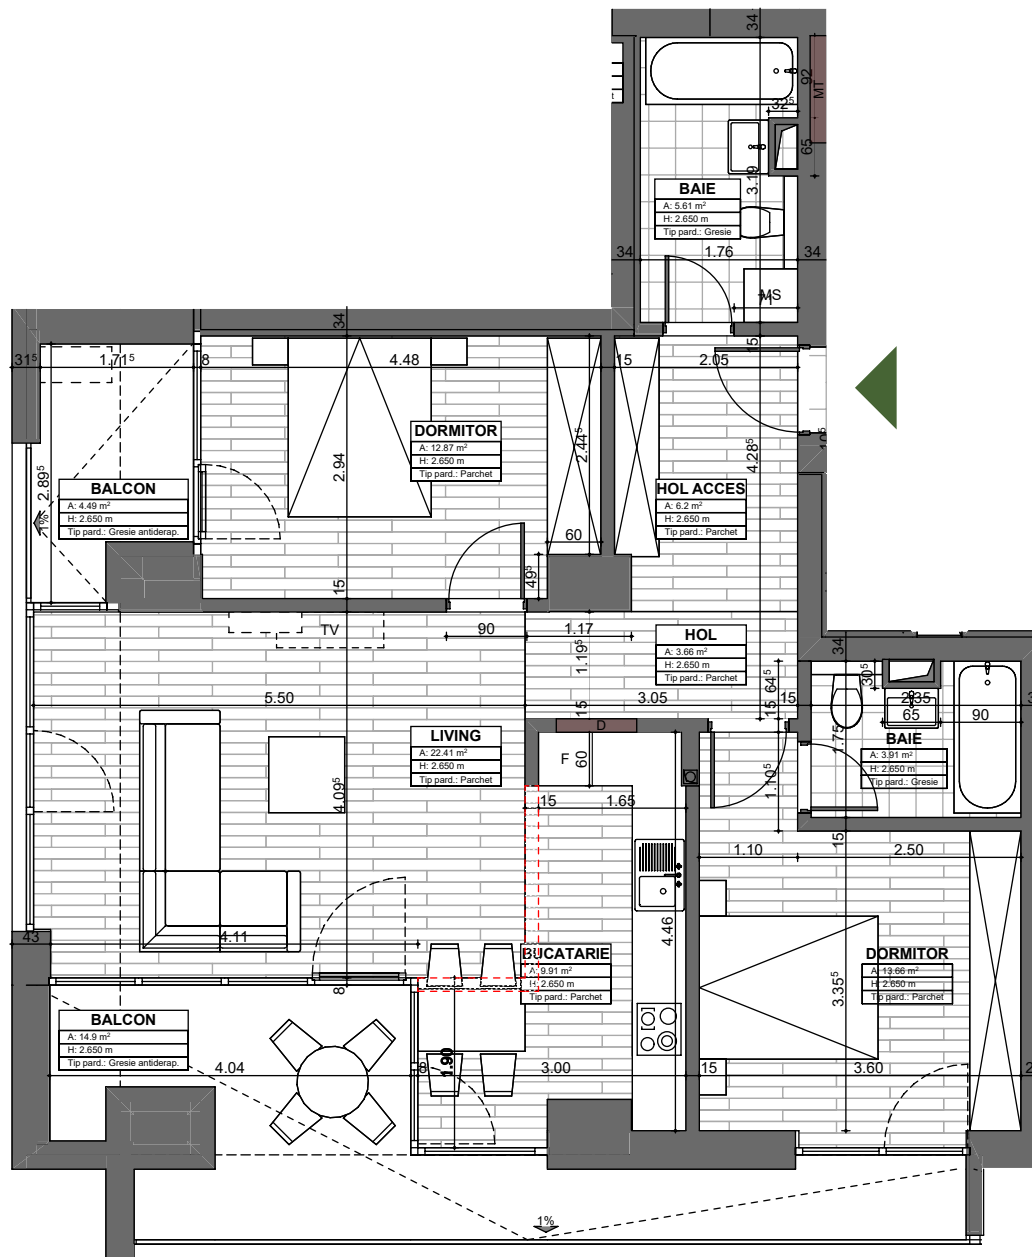

APARTAMENT 50
ETAJ 4
3 CAMERE

SUPRAFAȚĂ UTILĂ: 78.2mp

TERASĂ: 19.39mp

SUPRAFAȚĂ CONSTRUITĂ: 91.74mp

alenia
Botanic Park

1 Living&Bucătărie Open Space, 2 Dormitoare, 2 Băi