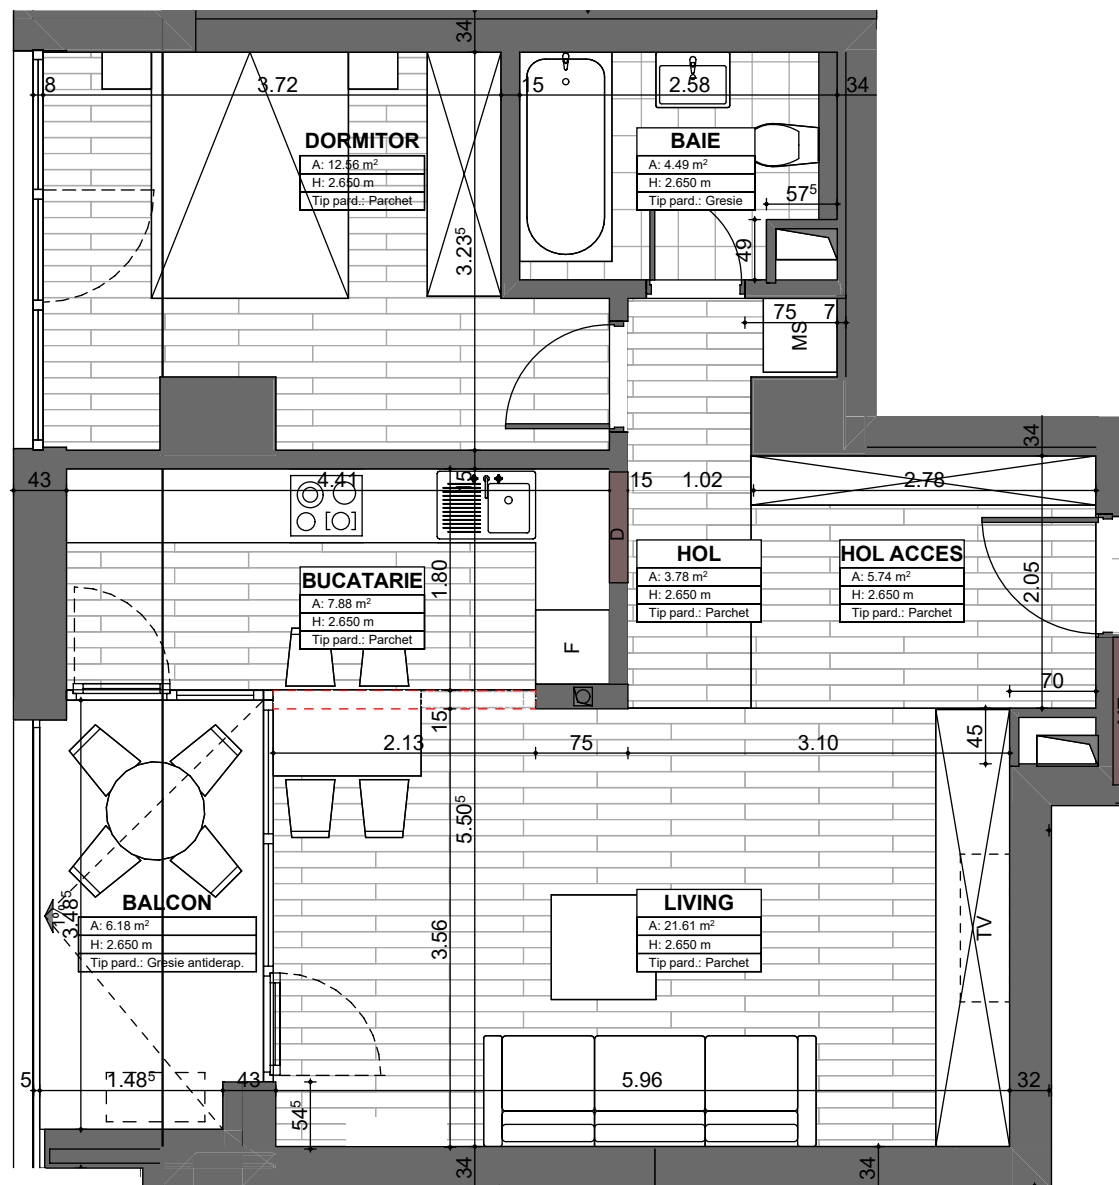

APARTAMENT 54
ETAJ 5
2 CAMERE

SUPRAFAȚĂ UTILĂ: 56.06mp

TERASĂ: 6.18mp

SUPRAFAȚĂ CONSTRUITĂ: 67.41mp

alenia
Botanic Park

1 Living&Bucătărie Open Space, 1 Dormitor, 1 Baie