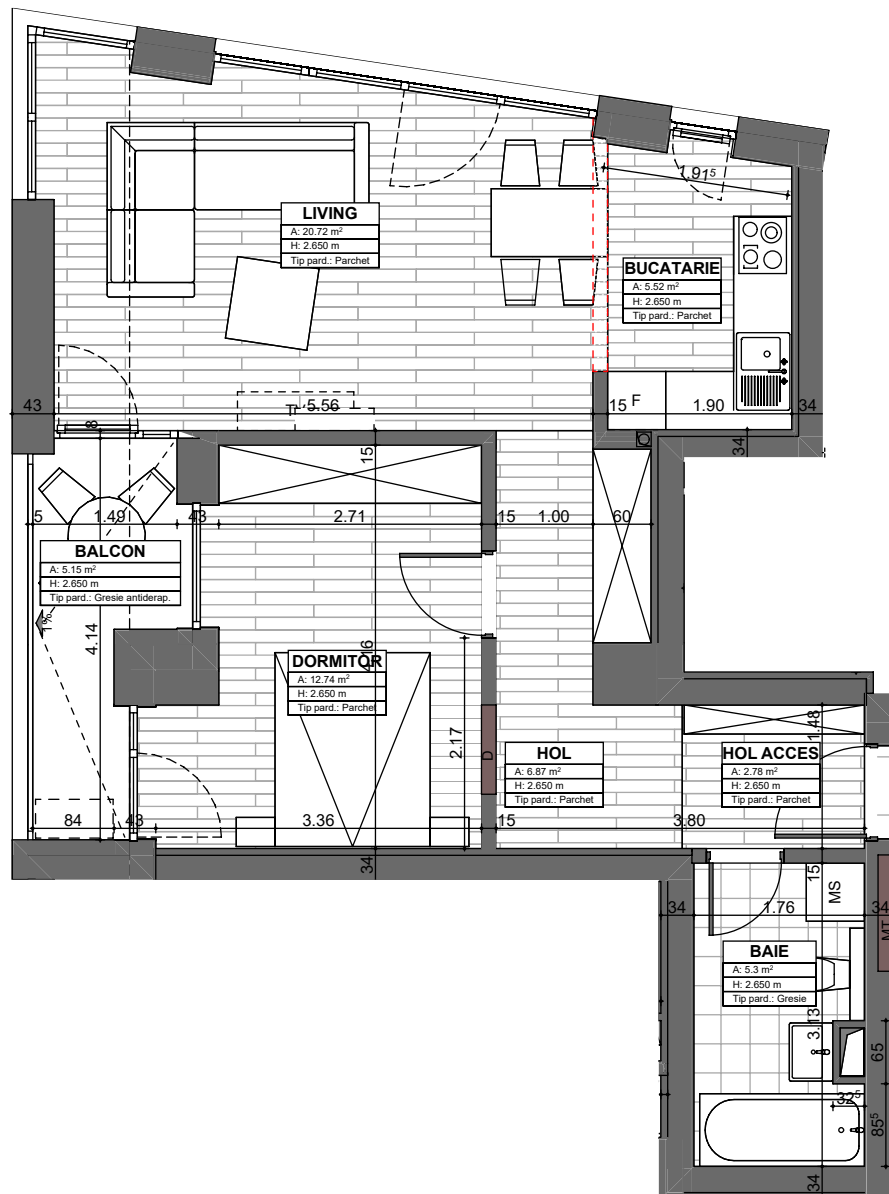

APARTAMENT 55
ETAJ 5
2 CAMERE

SUPRAFAȚĂ UTILĂ: **53.93mp**

TERASĂ: **5.15mp**

SUPRAFAȚĂ CONSTRUITĂ: **66.63mp**

alenia
Botanic Park

1 Living&Bucătărie Open Space, 1 Dormitor, 1 Baie