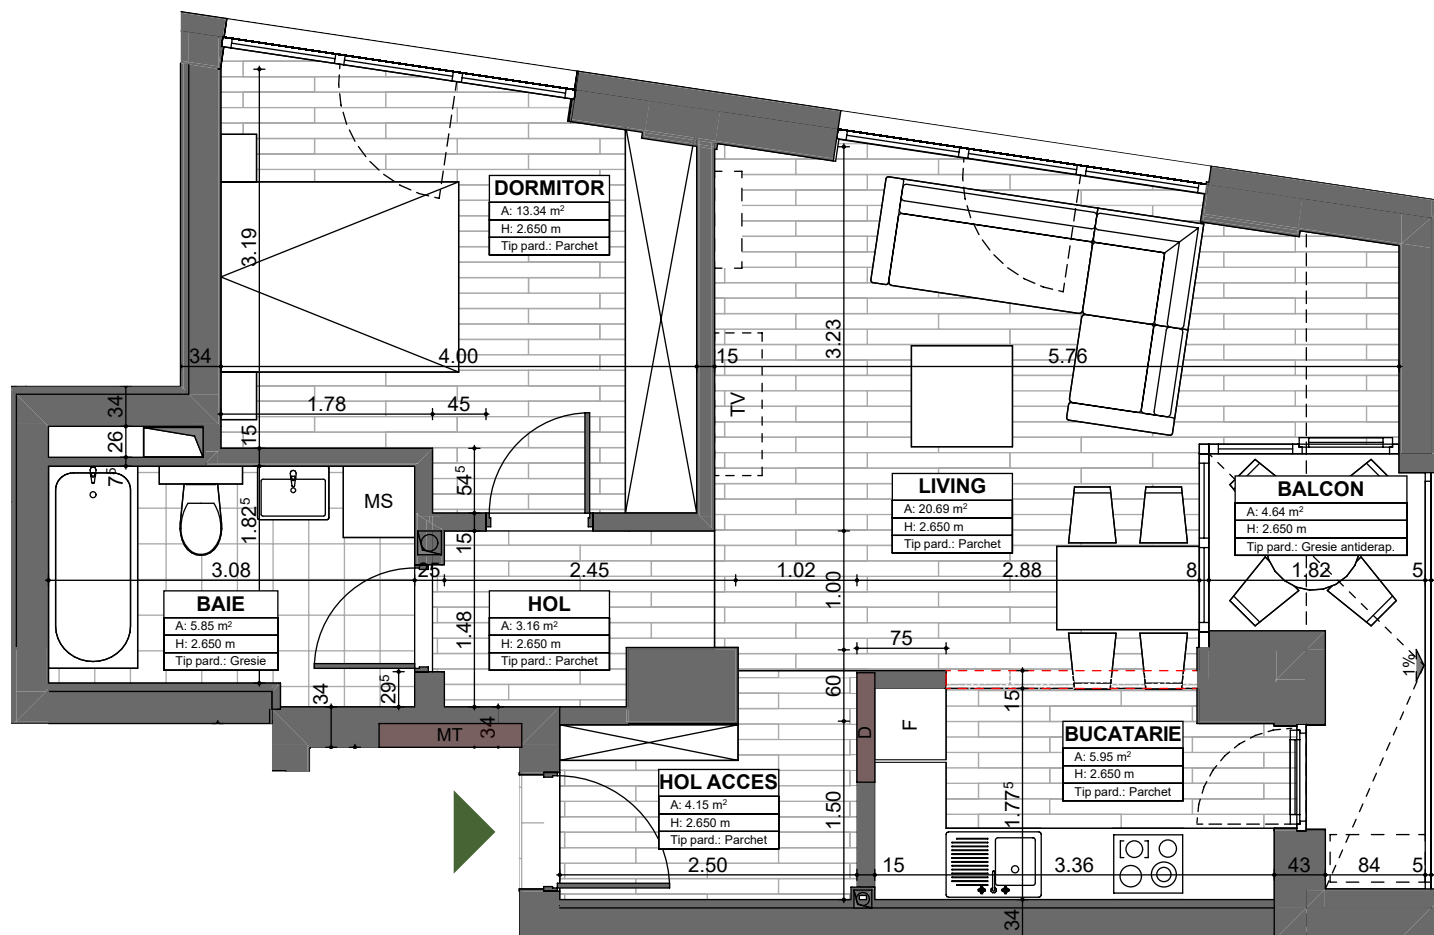

APARTAMENT 56
ETAJ 5
2 CAMERE

SUPRAFAȚĂ UTILĂ: 53.14mp

TERASĂ: 4.64mp

SUPRAFAȚĂ CONSTRUITĂ: 65.46mp

alenia
Botanic Park

1 Living&Bucătărie Open Space, 1 Dormitor, 1 Baie