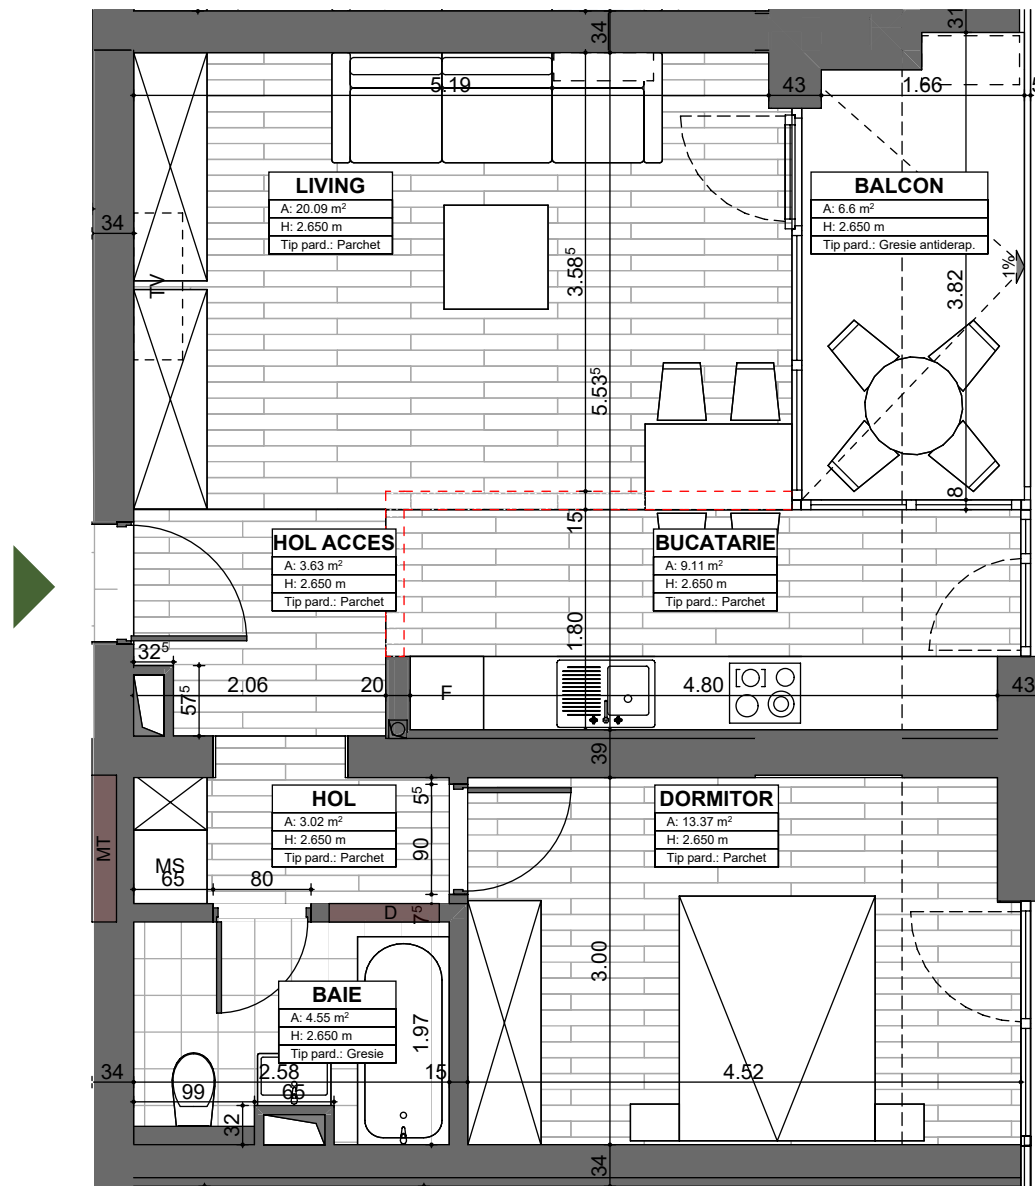

APARTAMENT 60
ETAJ 5
2 CAMERE

SUPRAFAȚĂ UTILĂ: 53.8mp

TERASĂ: 6.6mp

SUPRAFAȚĂ CONSTRUITĂ: 63.32mp

alenia
Botanic Park

1 Living&Bucătărie Open Space, 1 Dormitor, 1 Baie