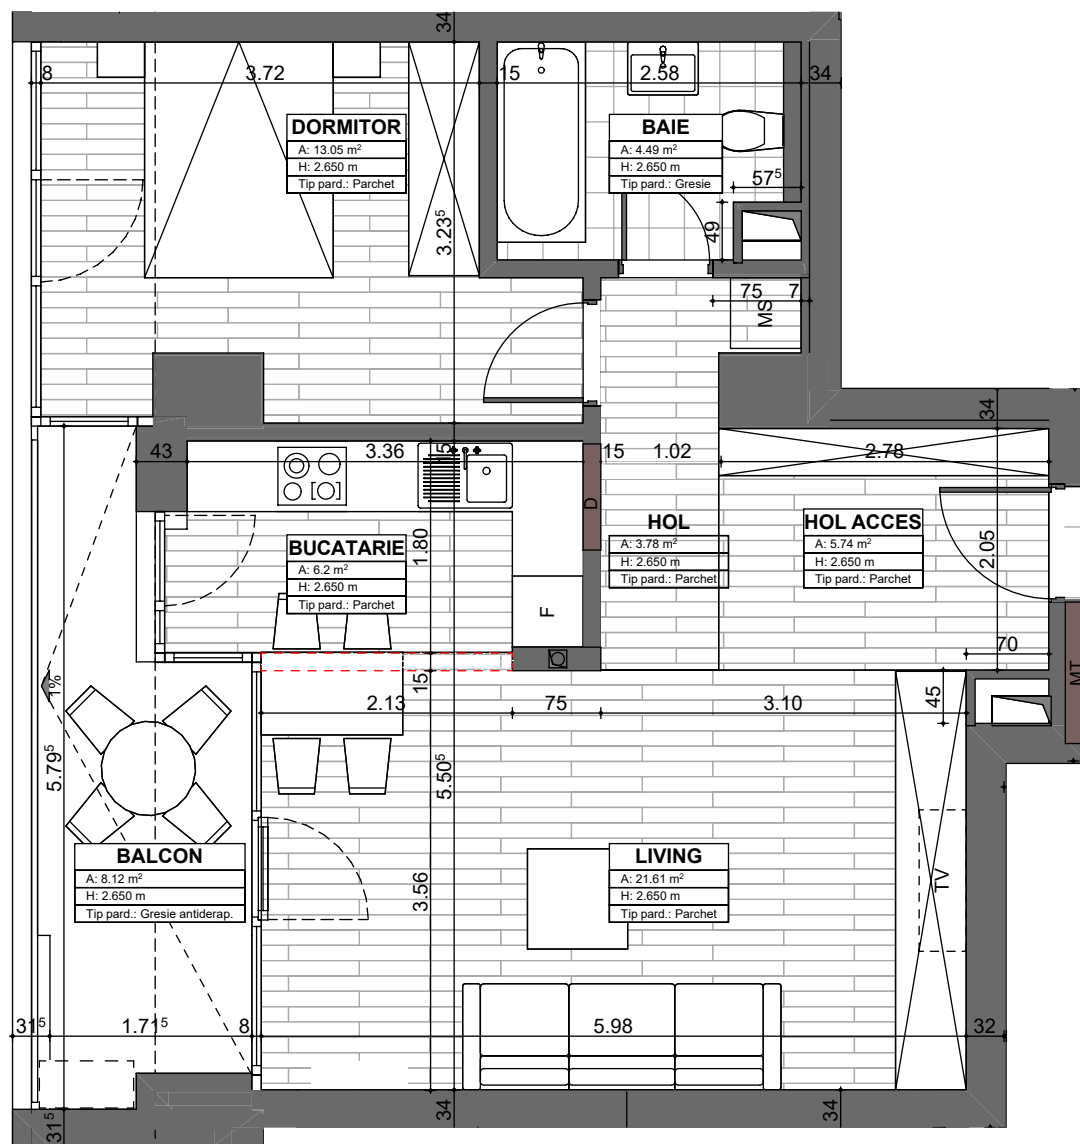

APARTAMENT 66
ETAJ 6
2 CAMERE

SUPRAFAȚĂ UTILĂ: 54,9mp

TERASĂ: 8.12mp

SUPRAFAȚĂ CONSTRUITĂ: 63,78mp

alenia
Botanic Park

1 Living&Bucătărie Open Space, 1 Dormitor, 1 Baie