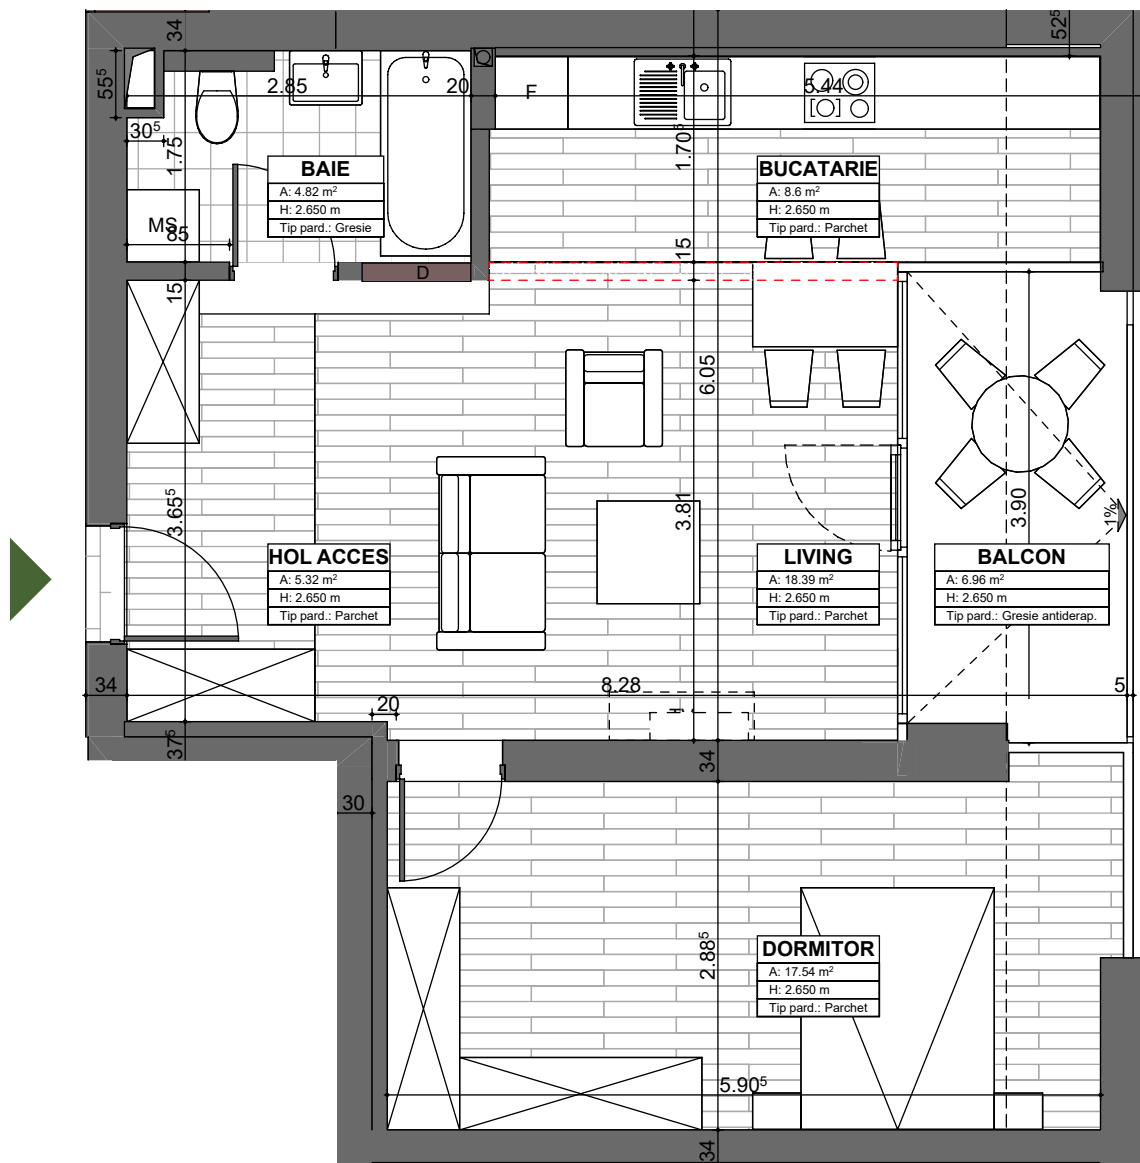

APARTAMENT 70
ETAJ 6
2 CAMERE

SUPRAFAȚĂ UTILĂ: 55,5mp

TERASĂ: 6.96mp

SUPRAFAȚĂ CONSTRUITĂ: 66,13mp

alenia
Botanic Park

1 Living&Bucătărie Open Space, 1 Dormitor, 1 Baie