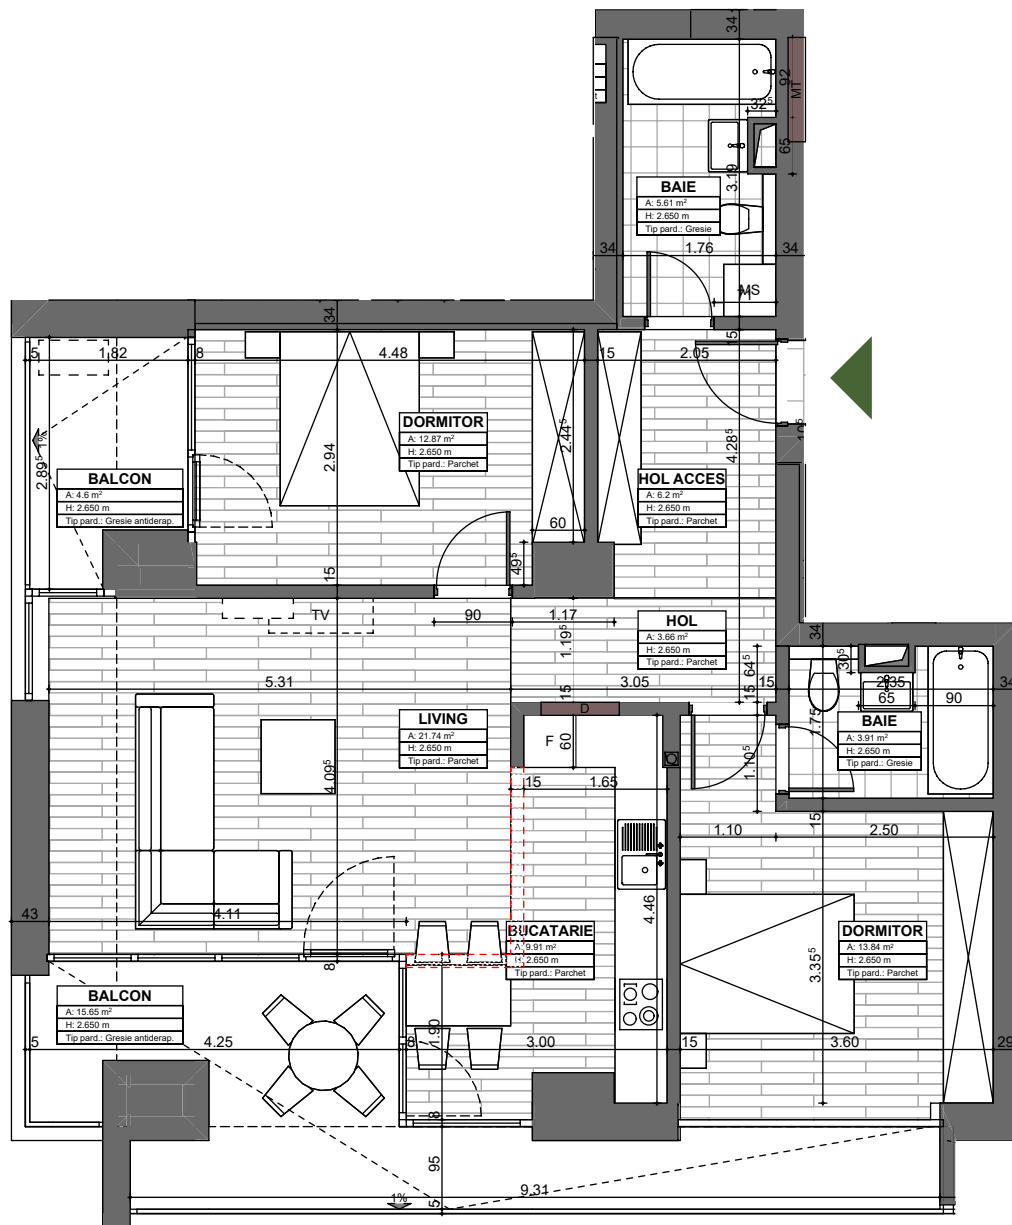

APARTAMENT 74
ETAJ 6
3 CAMERE

SUPRAFAȚĂ UTILĂ: 77,74mp

TERASĂ: 20.25mp

SUPRAFAȚĂ CONSTRUITĂ: 92,78mp

alenia
Botanic Park

1 Living&Bucătărie Open Space, 2 Dormitoare, 2 Băi