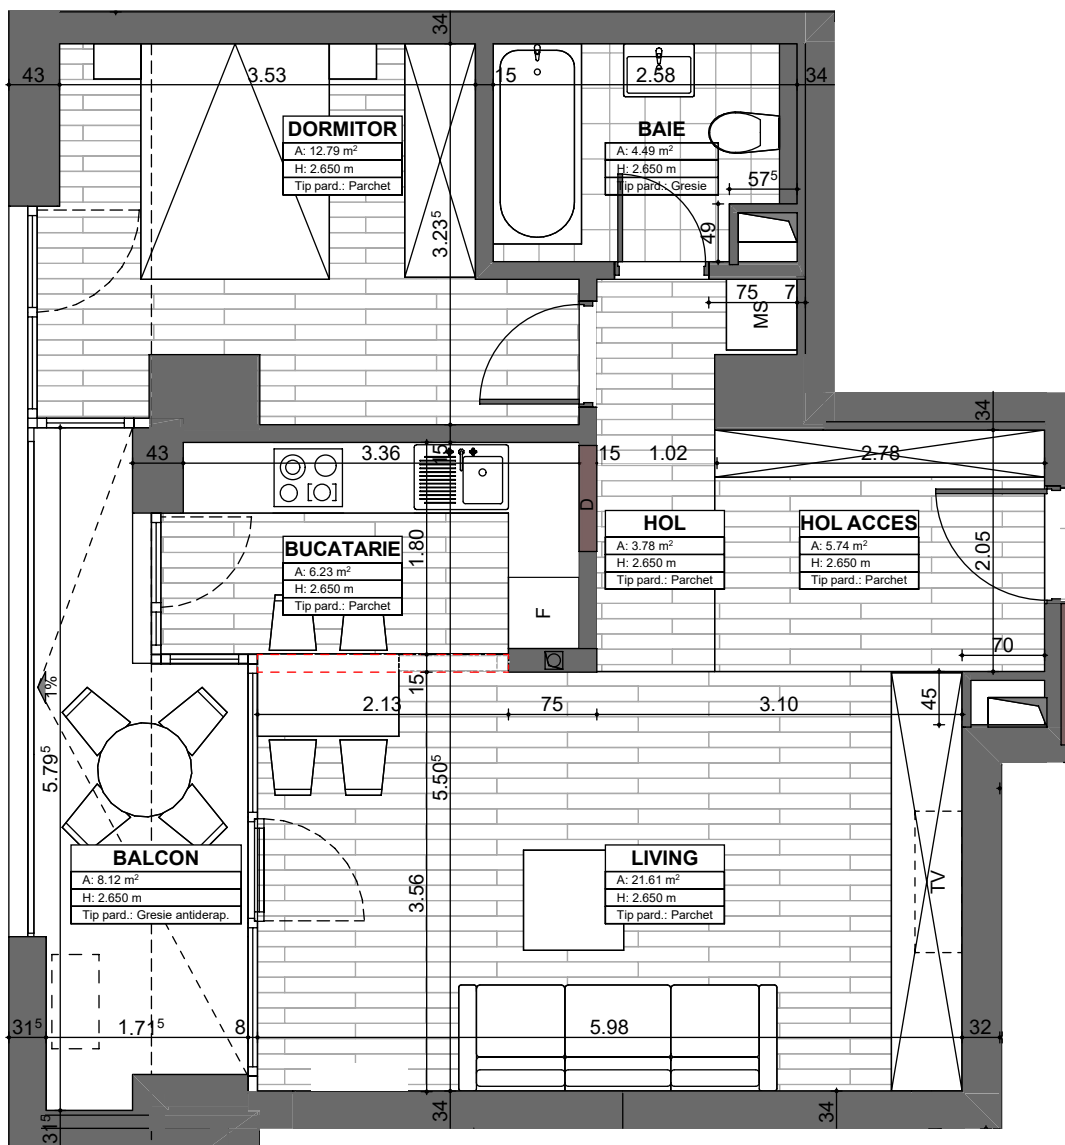

APARTAMENT 78
ETAJ 7
2 CAMERE

SUPRAFAȚĂ UTILĂ: 54,64mp

TERASĂ: 8.12mp

SUPRAFAȚĂ CONSTRUITĂ: 63,9mp

alenia
Botanic Park

1 Living&Bucătărie Open Space, 1 Dormitor, 1 Baie