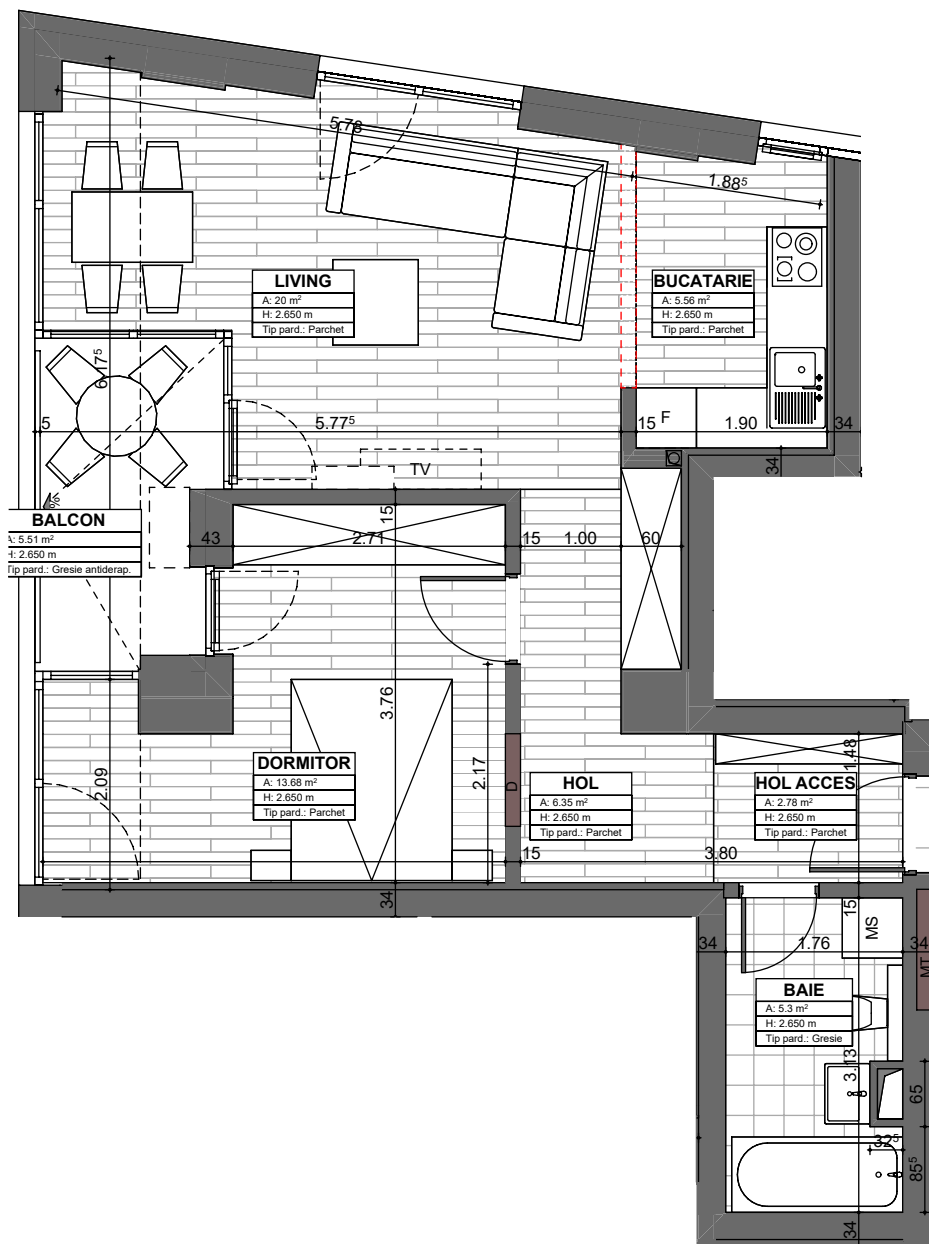

**APARTAMENT 79**  
**ETAJ 7**  
**2 CAMERE**

SUPRAFAȚĂ UTILĂ: **53,67mp**

TERASĂ: **5.51mp**

SUPRAFAȚĂ CONSTRUITĂ: **65,55mp**

**alenia**  
 Botanic Park

1 Living&Bucătărie Open Space, 1 Dormitor, 1 Baie