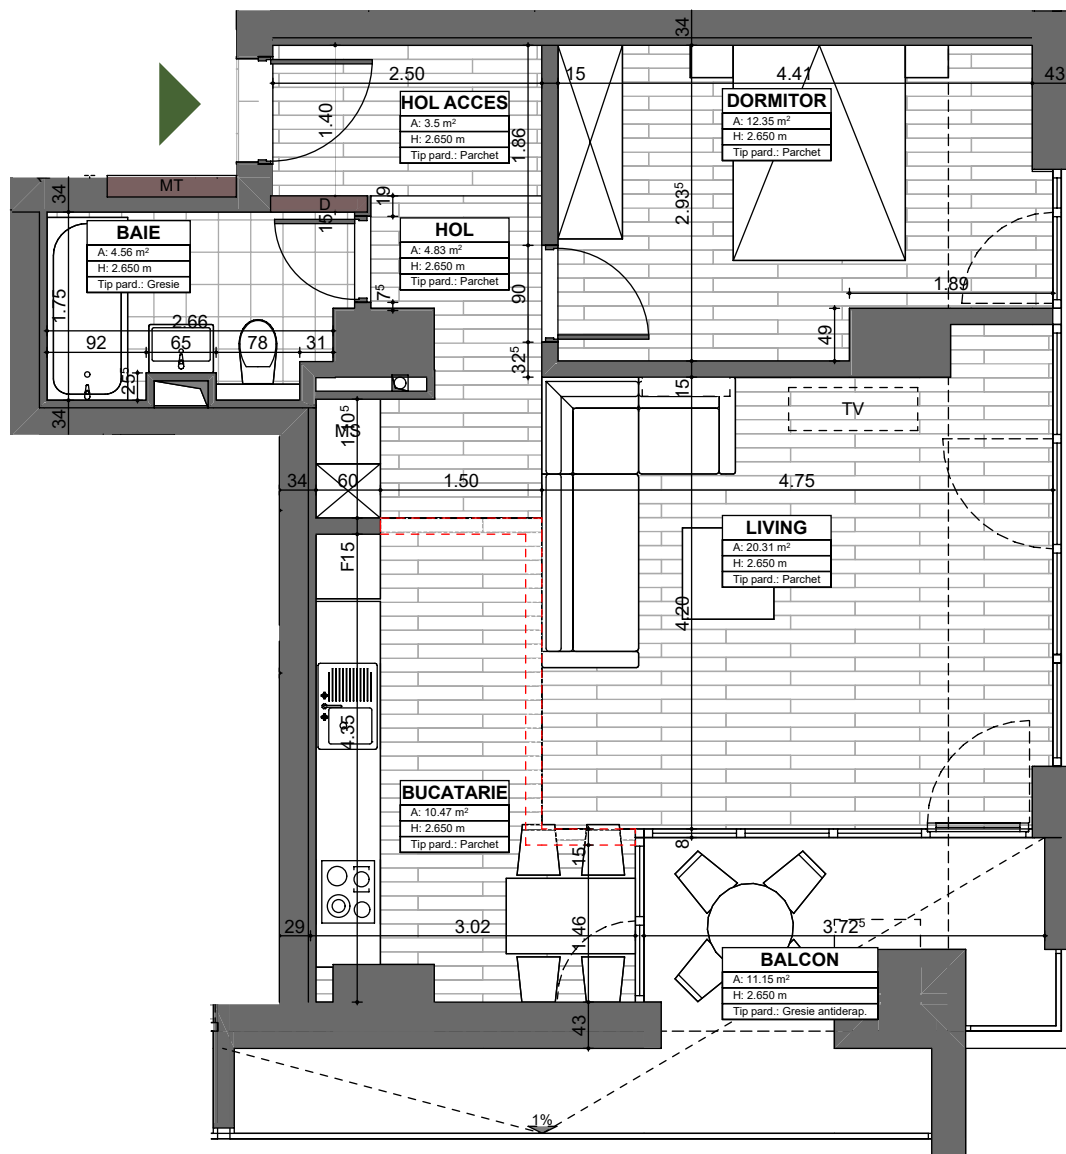

**APARTAMENT 85**  
**ETAJ 7**  
**2 CAMERE**

SUPRAFAȚĂ UTILĂ: **56mp**

TERASĂ: **11.15mp**

SUPRAFAȚĂ CONSTRUITĂ: **67,52mp**

**alenia**  
Botanic Park

1 Living&Bucătărie Open Space, 1 Dormitor, 1 Baie