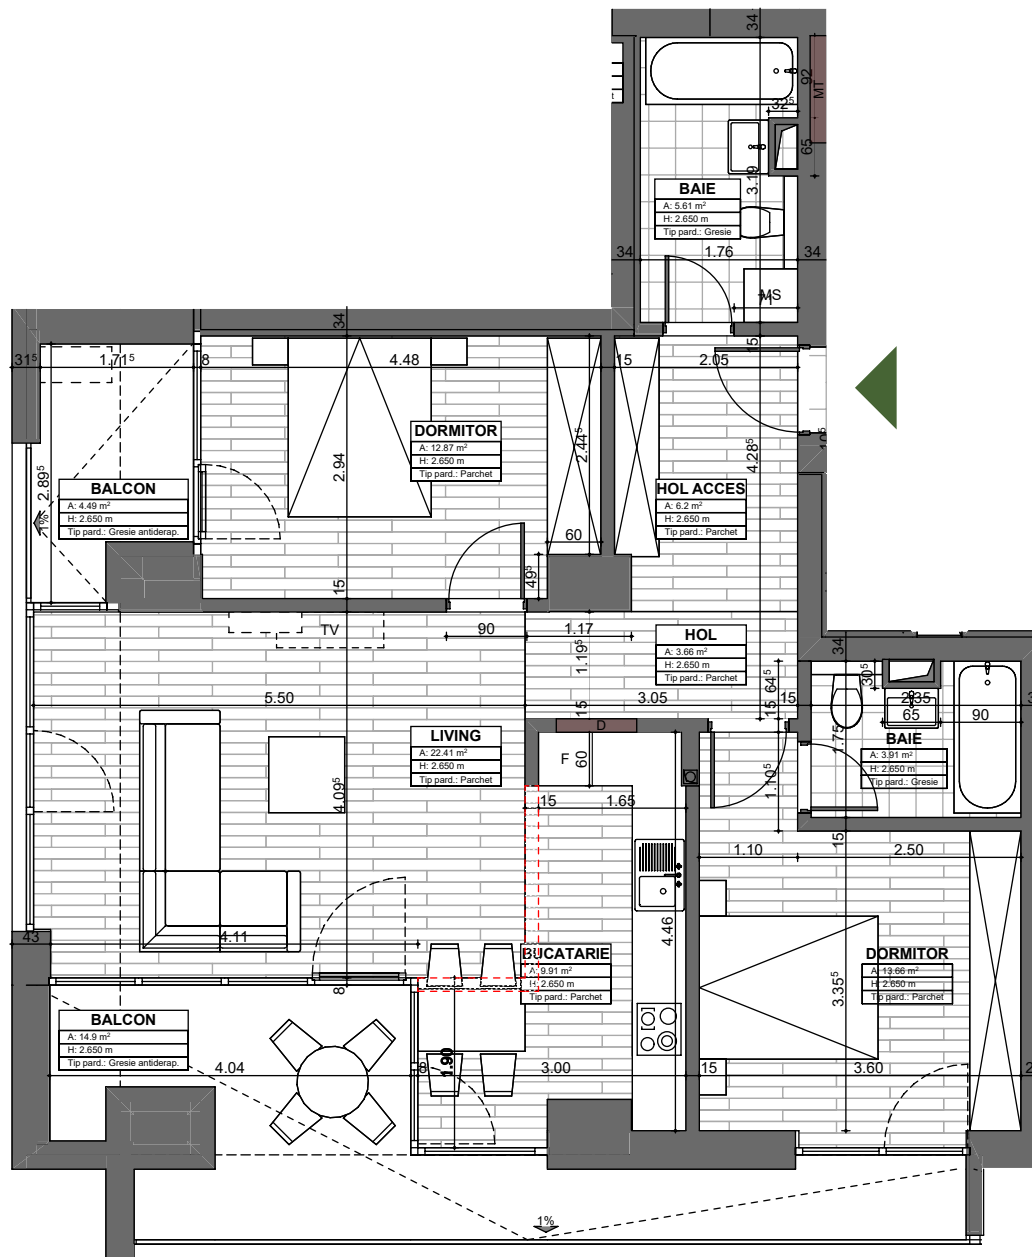

APARTAMENT 86
ETAJ 7
3 CAMERE

SUPRAFAȚĂ UTILĂ: 78,2mp

TERASĂ: 27.49mp

SUPRAFAȚĂ CONSTRUITĂ: 91,74mp

alenia
Botanic Park

1 Living&Bucătărie Open Space, 2 Dormitoare, 2 Băi