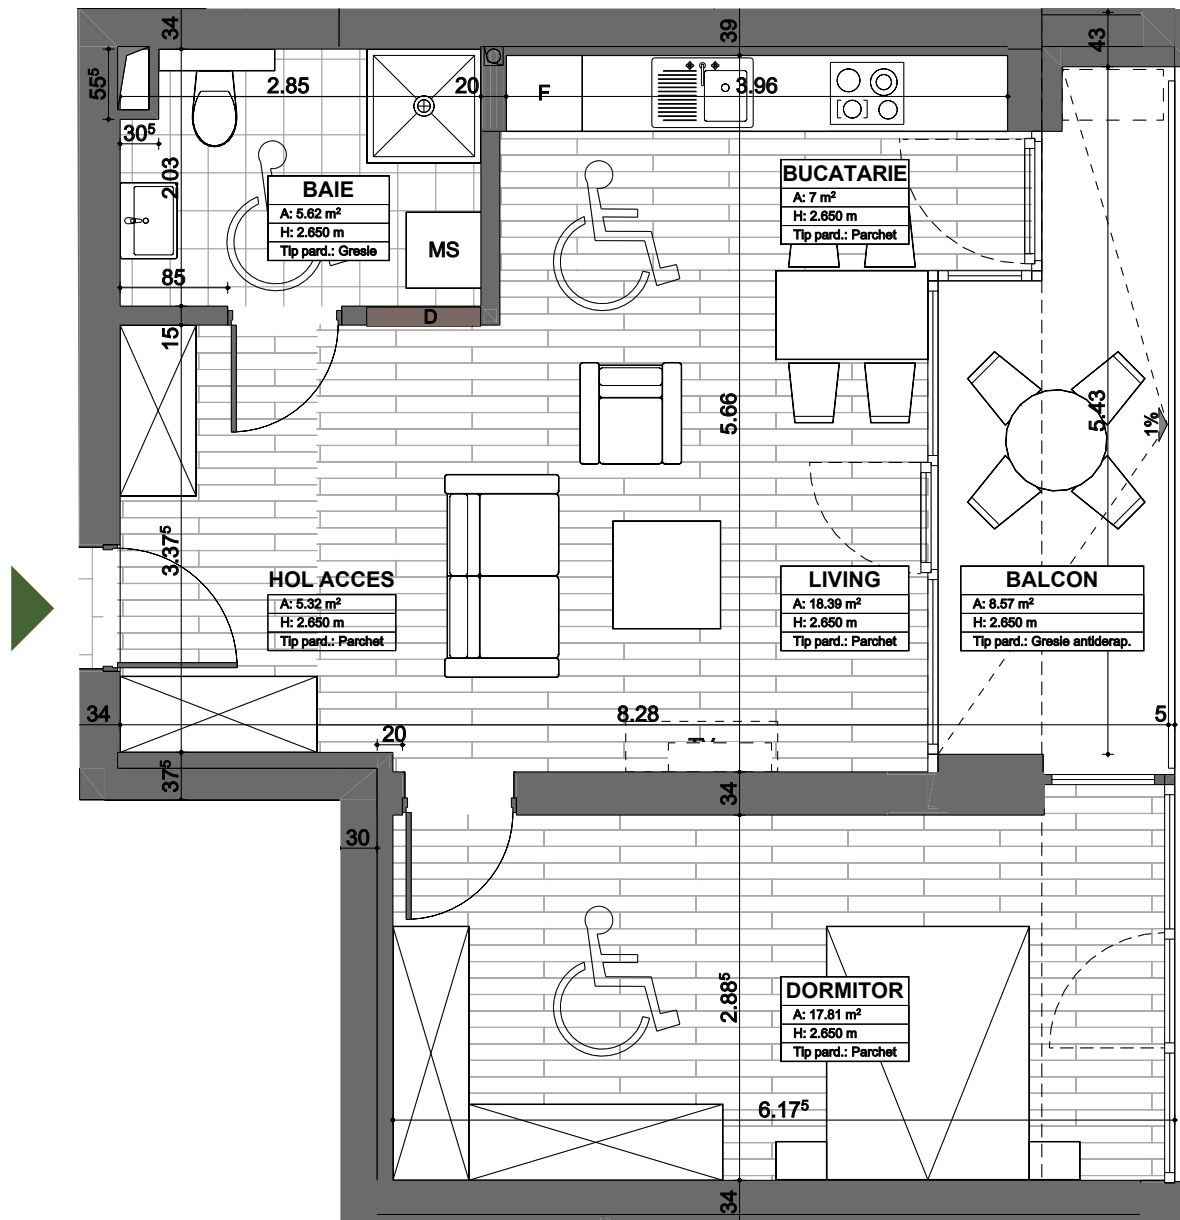

APARTAMENT 10
ETAJ 1
2 CAMERE

SUPRAFAȚĂ UTILĂ: 54.14mp

TERASĂ: 8.57mp

SUPRAFAȚĂ CONSTRUITĂ: 63.12mp

alenia
Botanic Park

1 Living&Bucătărie Open Space, 1 Dormitor, 1 Baie