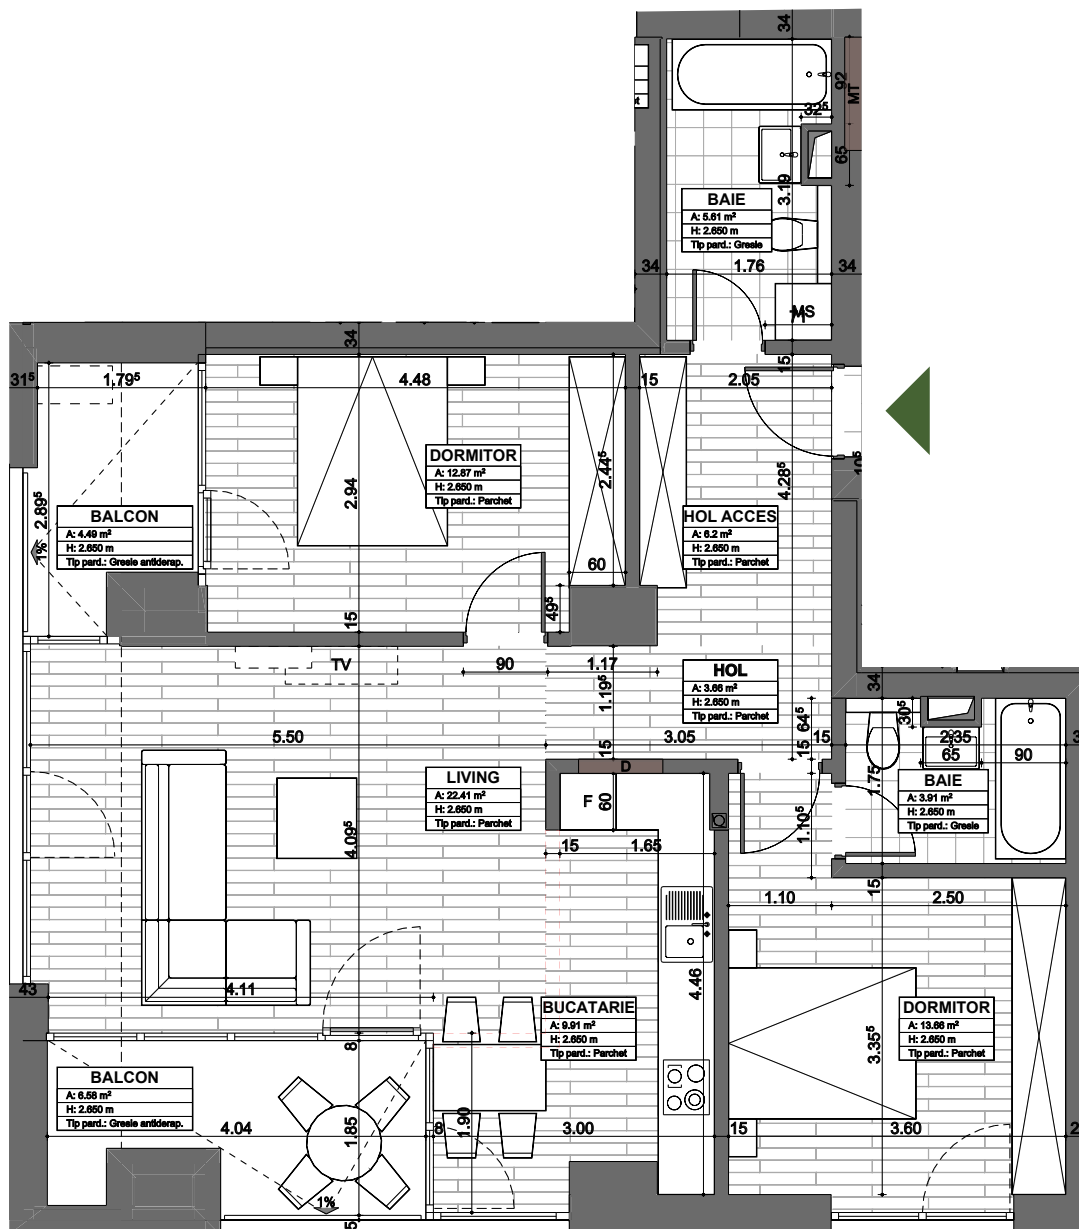

APARTAMENT 14
ETAJ 1
3 CAMERE

SUPRAFAȚĂ UTILĂ: 78.2mp

TERASĂ: 11.07mp

SUPRAFAȚĂ CONSTRUITĂ: 91.74mp

alenia
Botanic Park

1 Living&Bucătărie Open Space, 2 Dormitoare, 2 Băi