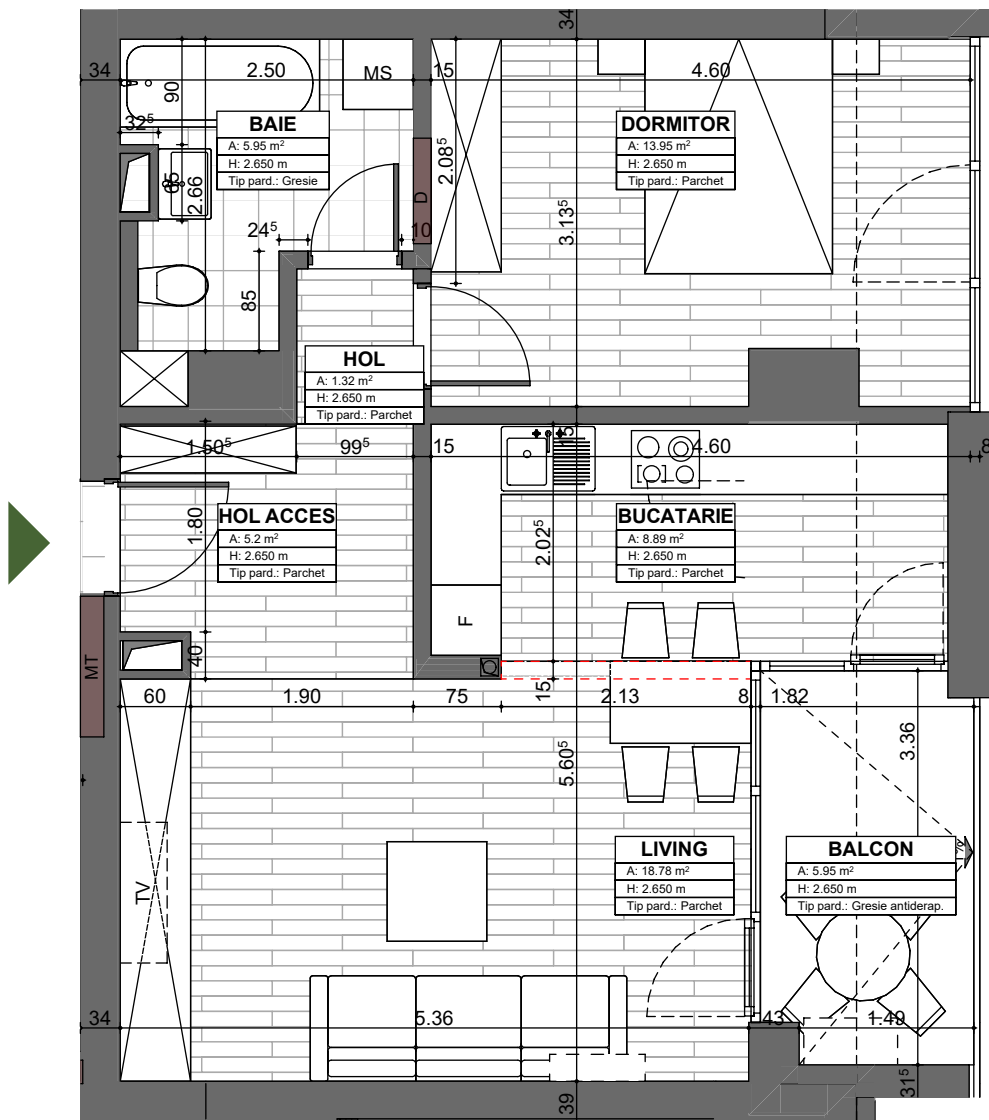

**APARTAMENT 21**  
**ETAJ 2**  
**2 CAMERE**

SUPRAFAȚĂ UTILĂ: **54.1mp**

TERASĂ: **5.95mp**

SUPRAFAȚĂ CONSTRUITĂ: **65.09mp**

**alenia**  
Botanic Park

1 Living&Bucătărie Open Space, 1 Dormitor, 1 Baie