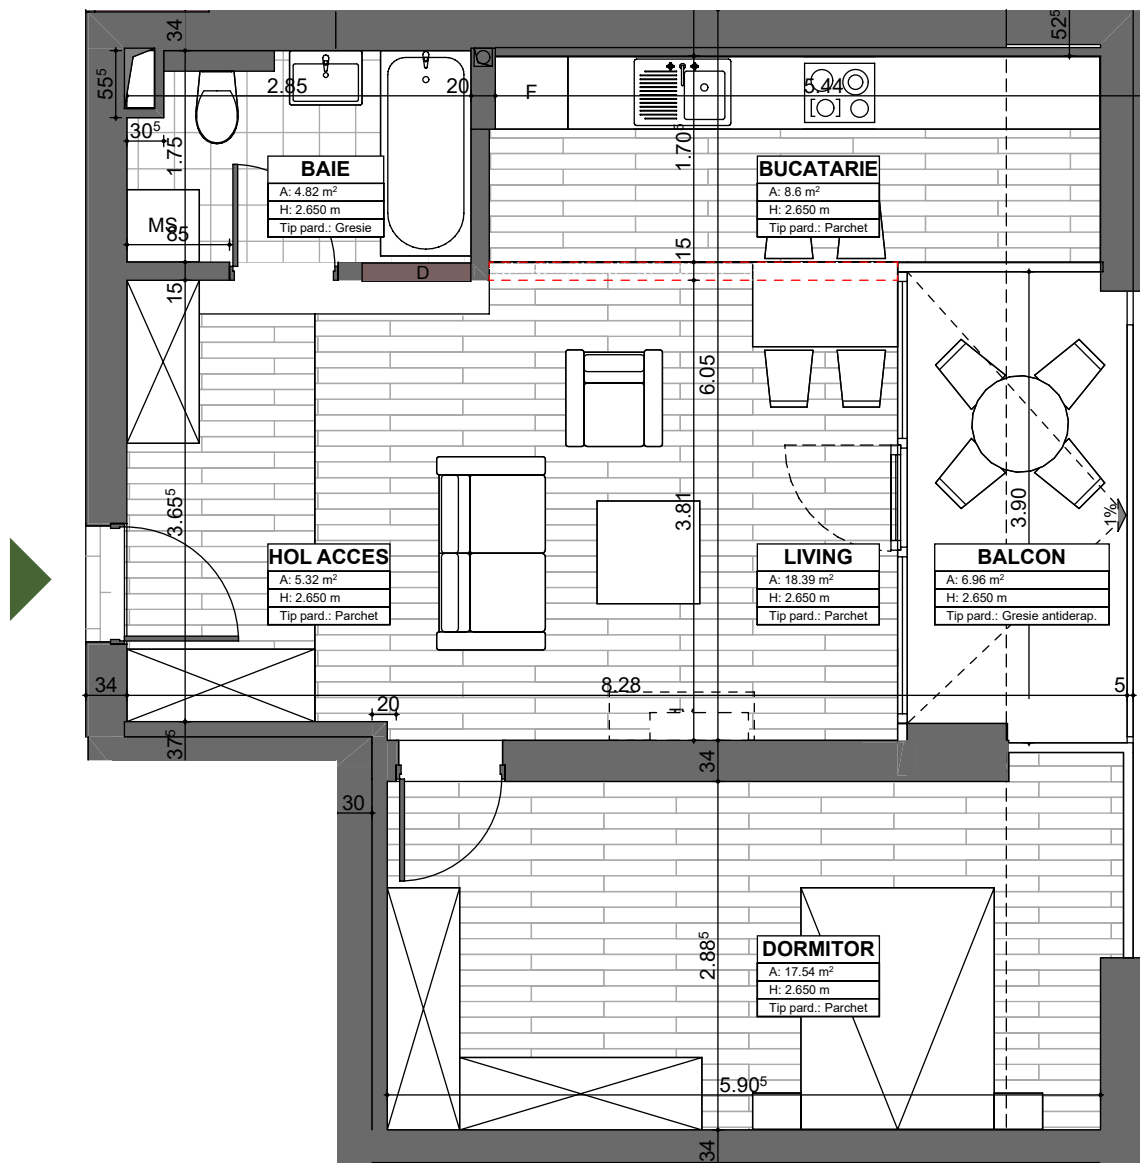

**APARTAMENT 34**  
**ETAJ 3**  
**2 CAMERE**

SUPRAFAȚĂ UTILĂ: **55.5mp**

TERASĂ: **6.96mp**

SUPRAFAȚĂ CONSTRUITĂ: **66.13mp**

**alenia**  
Botanic Park

1 Living&Bucătărie Open Space, 1 Dormitor, 1 Baie