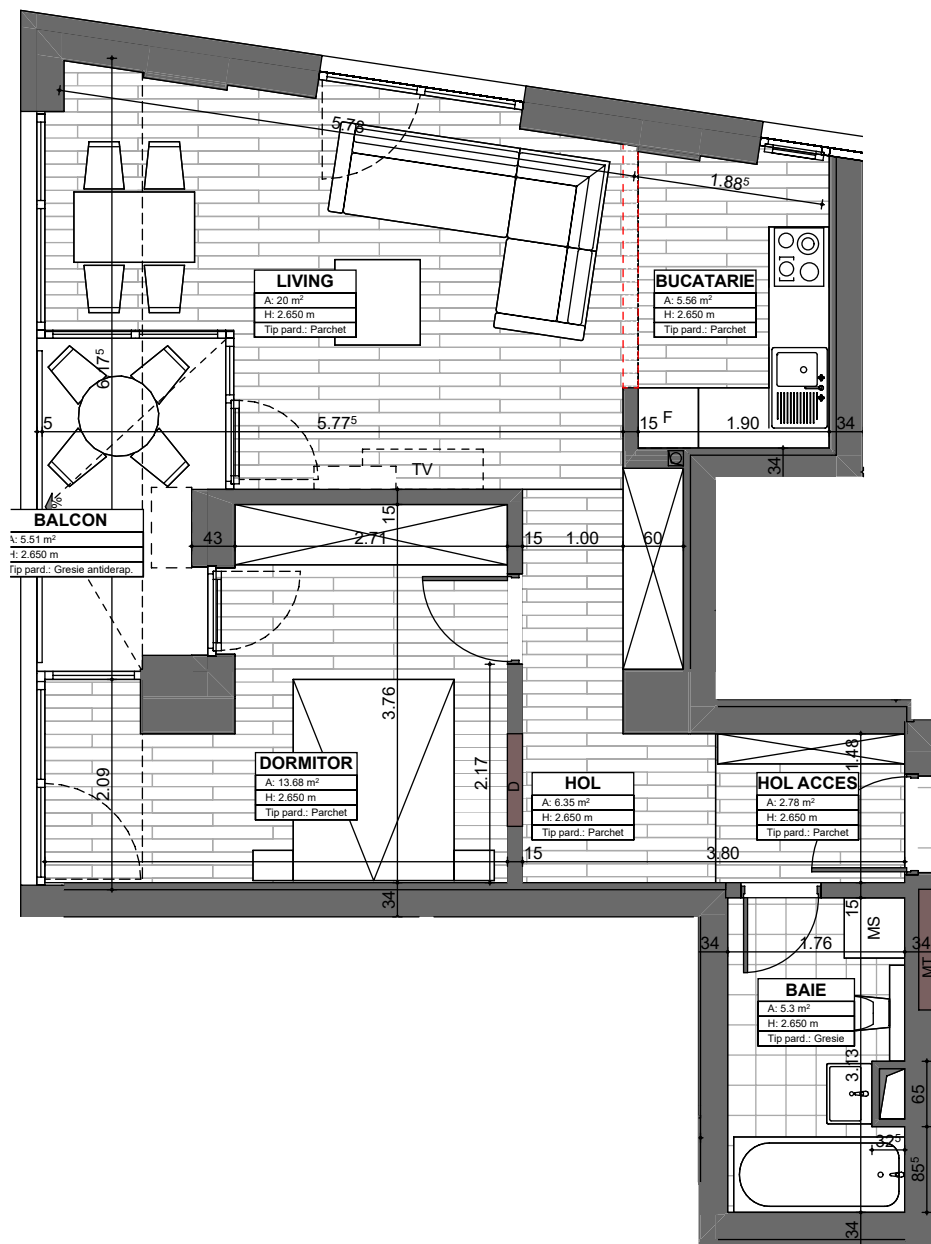

**APARTAMENT 43**  
**ETAJ 4**  
**2 CAMERE**

SUPRAFAȚĂ UTILĂ: **53.67mp**

TERASĂ: **5.51mp**

SUPRAFAȚĂ CONSTRUITĂ: **65.55mp**

**alenia**  
Botanic Park

1 Living&Bucătărie Open Space, 1 Dormitor, 1 Baie