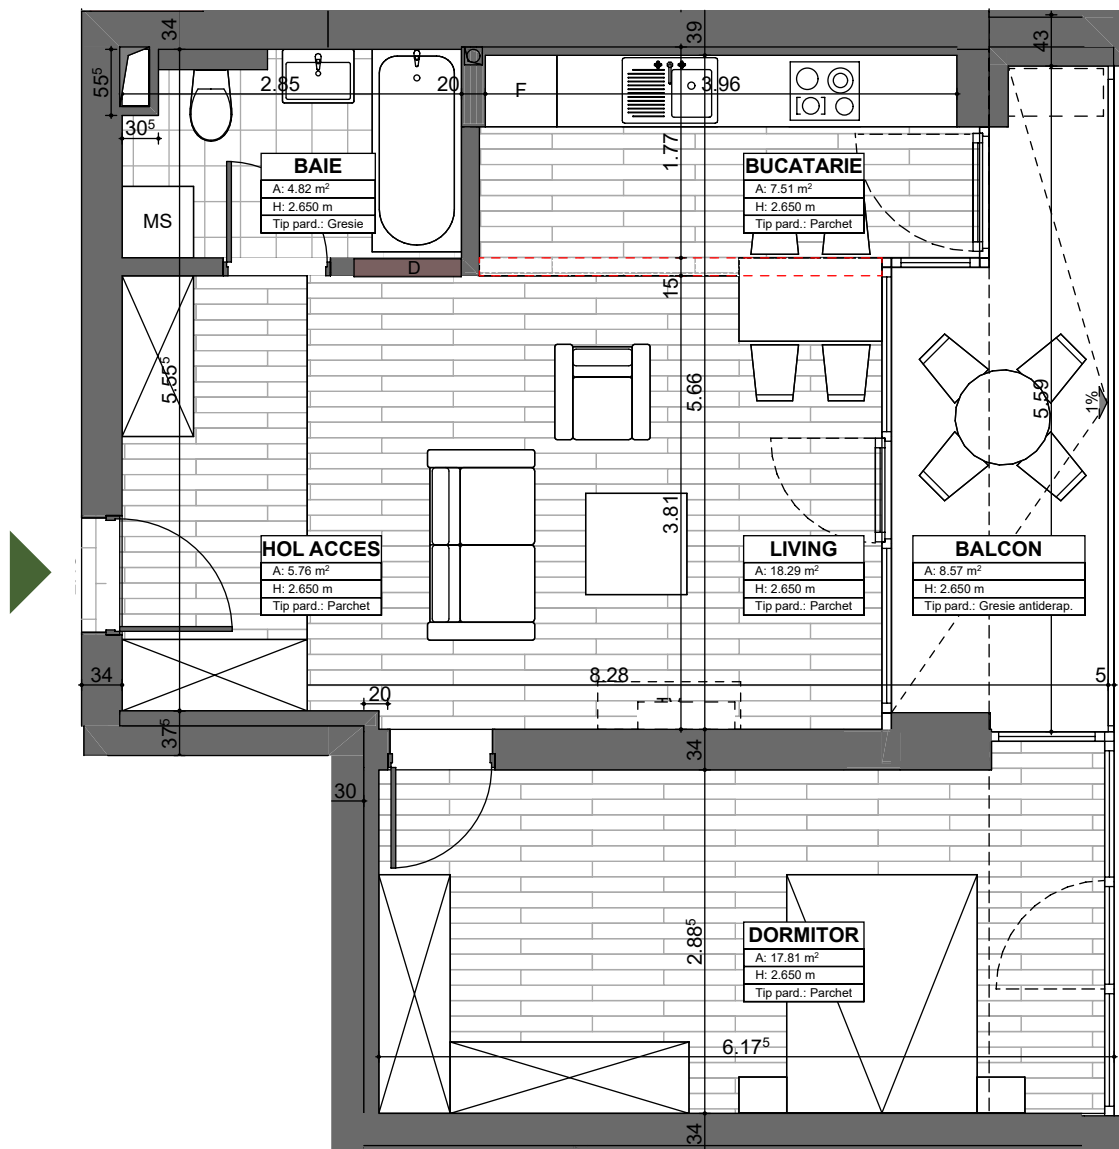

APARTAMENT 46
ETAJ 4
2 CAMERE

SUPRAFAȚĂ UTILĂ: 54.19mp

TERASĂ: 8.57mp

SUPRAFAȚĂ CONSTRUITĂ: 63.12mp

alenia
Botanic Park

1 Living&Bucătărie Open Space, 1 Dormitor, 1 Baie