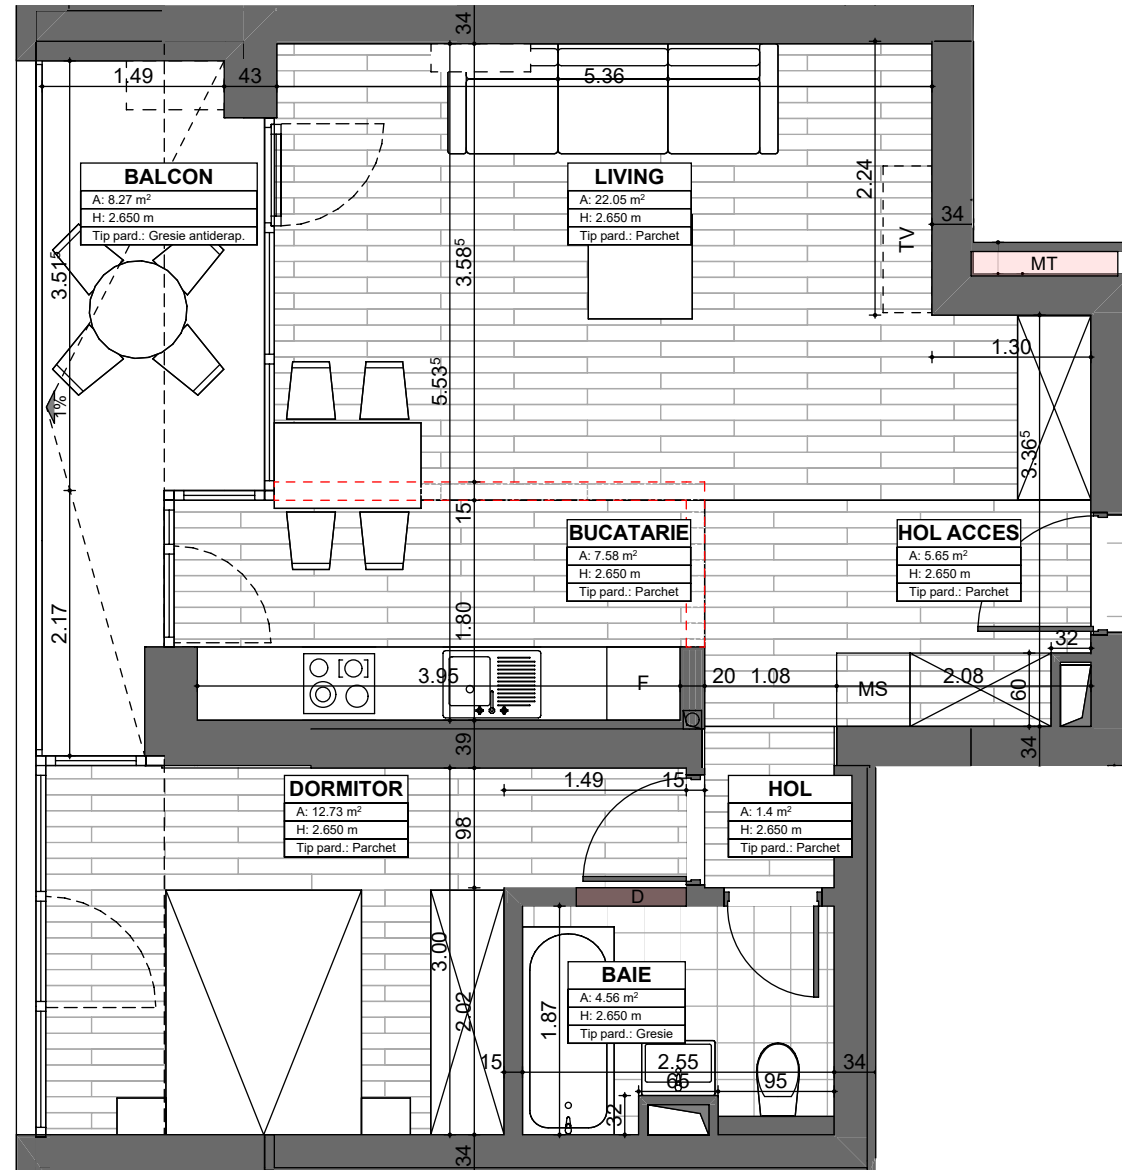

APARTAMENT 51
ETAJ 4
2 CAMERE

SUPRAFAȚĂ UTILĂ: **54mp**

TERASĂ: **8.27mp**

SUPRAFAȚĂ CONSTRUITĂ: **66.51mp**

alenia
Botanic Park

1 Living&Bucătărie Open Space, 1 Dormitor, 1 Baie