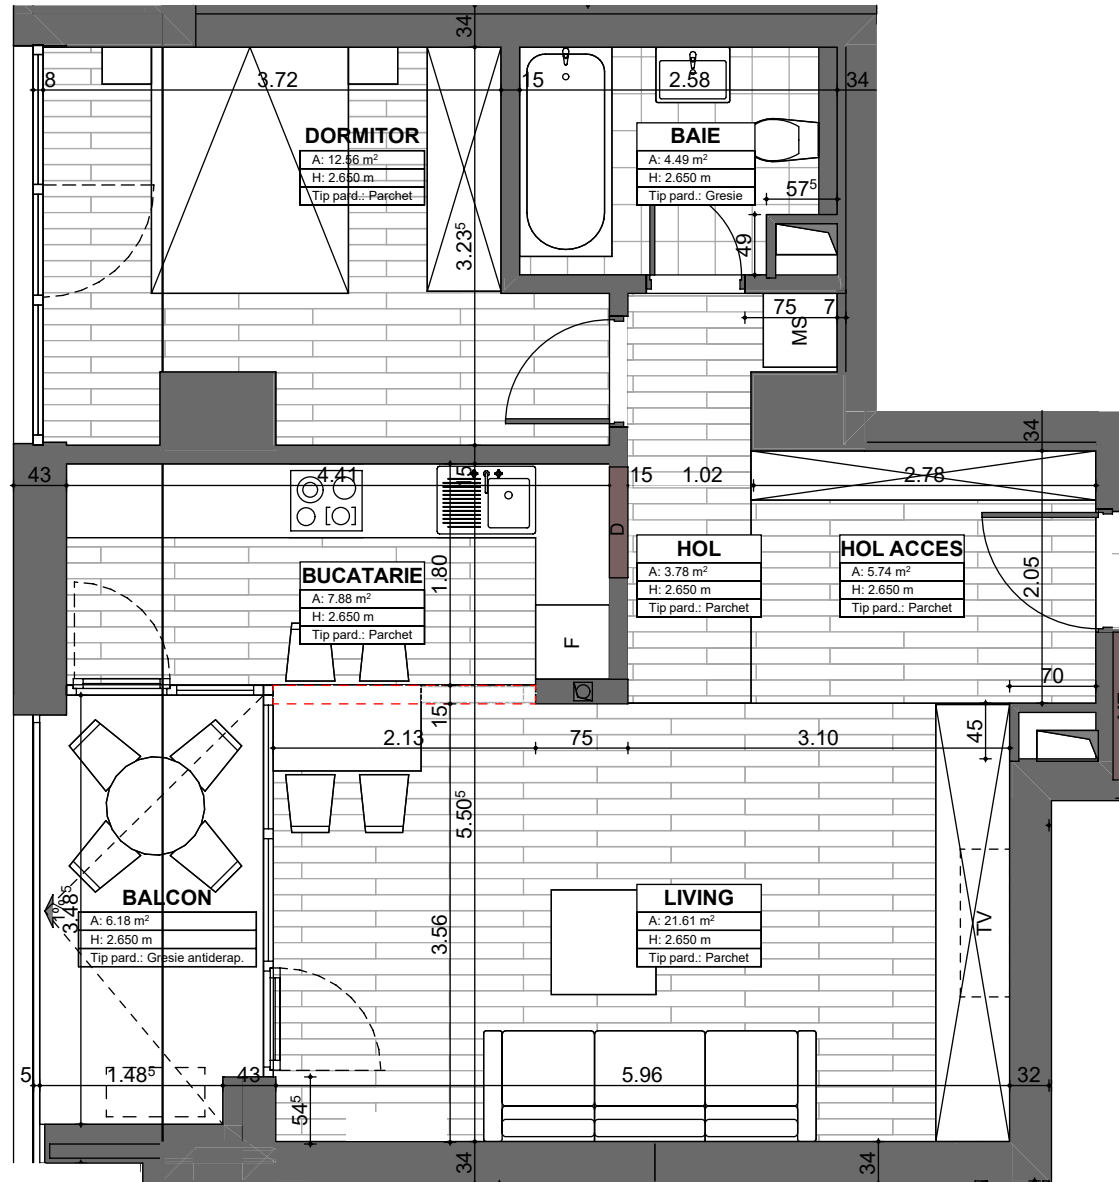

APARTAMENT 54
ETAJ 5
2 CAMERE

SUPRAFAȚĂ UTILĂ: **56.06mp**

TERASĂ: **6.18mp**

SUPRAFAȚĂ CONSTRUITĂ: **67.41mp**

alenia
Botanic Park

1 Living&Bucătărie Open Space, 1 Dormitor, 1 Baie