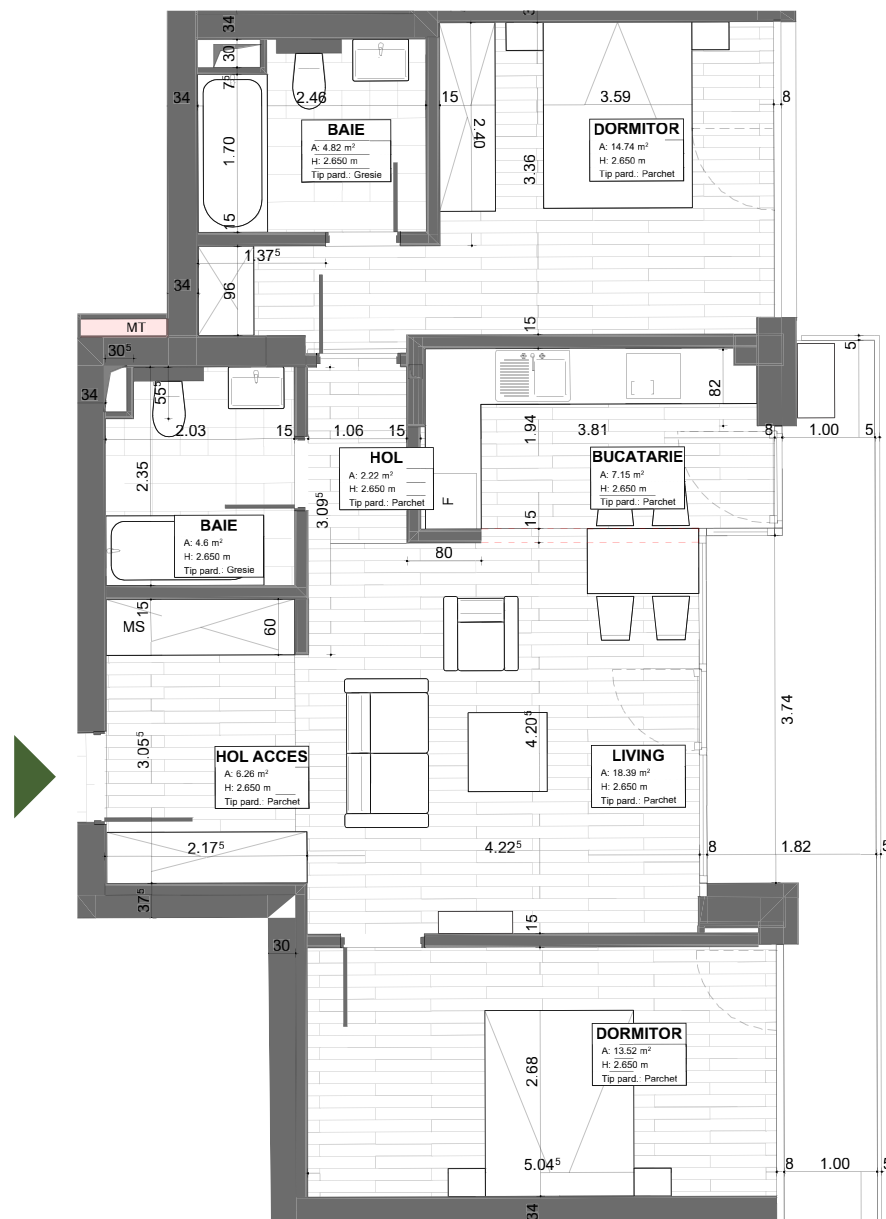

**APARTAMENT 123**  
**ETAJ 11**  
**3 CAMERE**

SUPRAFAȚĂ UTILĂ: **71.7mp**

TERASĂ: **12.28mp**

SUPRAFAȚĂ CONSTRUITĂ: **83,83mp**

**alenia**  
Botanic Park

1 Living&Bucătărie Open Space, 2 Dormitoare, 2 Băi