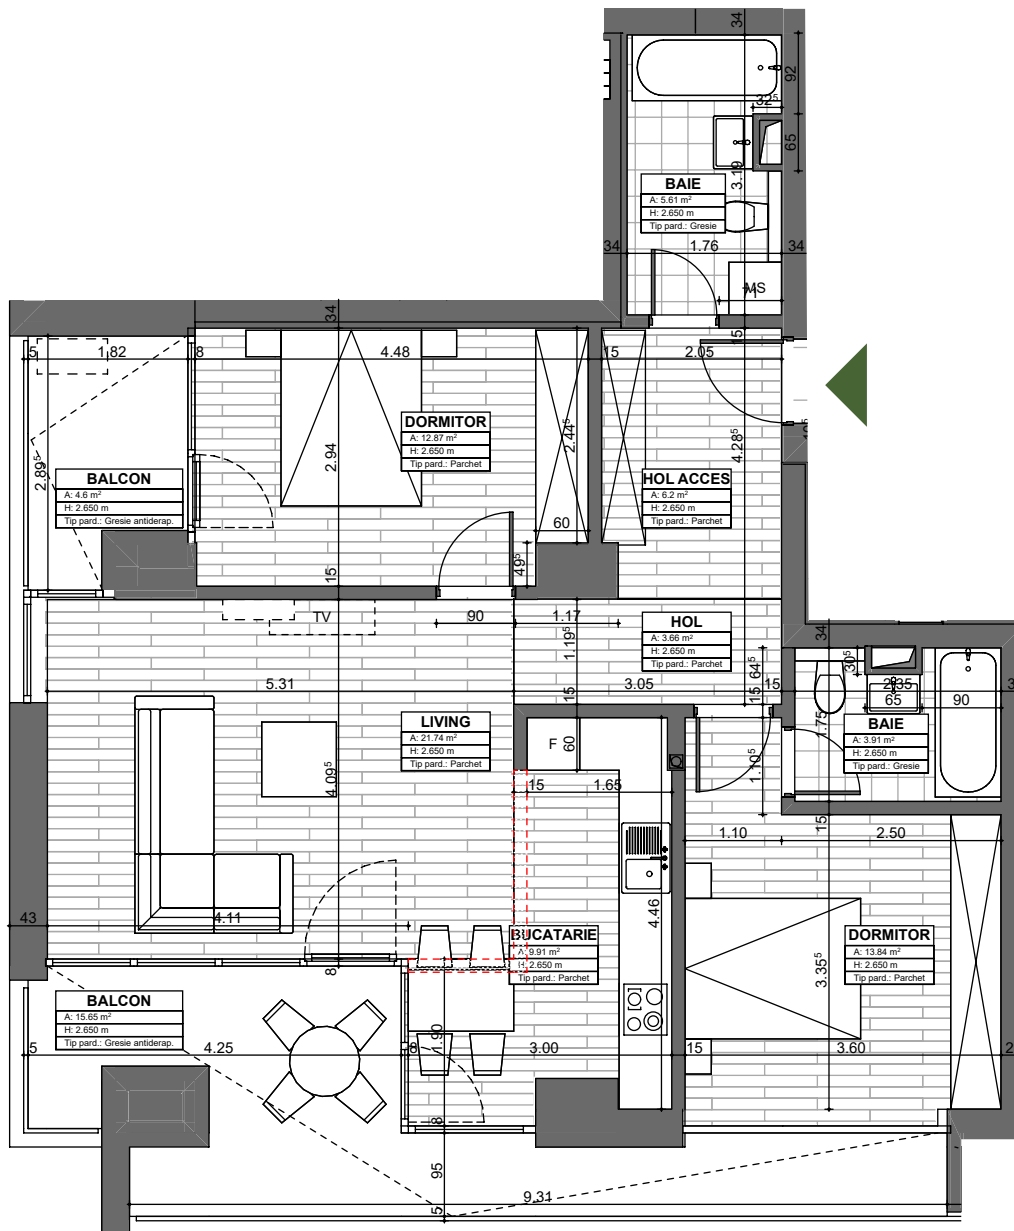

APARTAMENT 108  
ETAJ 9  
3 CAMERE

SUPRAFAȚĂ UTILĂ: 77,74mp

TERASĂ: 20.25mp

SUPRAFAȚĂ CONSTRUITĂ: 92,78mp

alenia  
Botanic Park

1 Living&Bucătărie Open Space, 1 Dormitor, 1 Baie