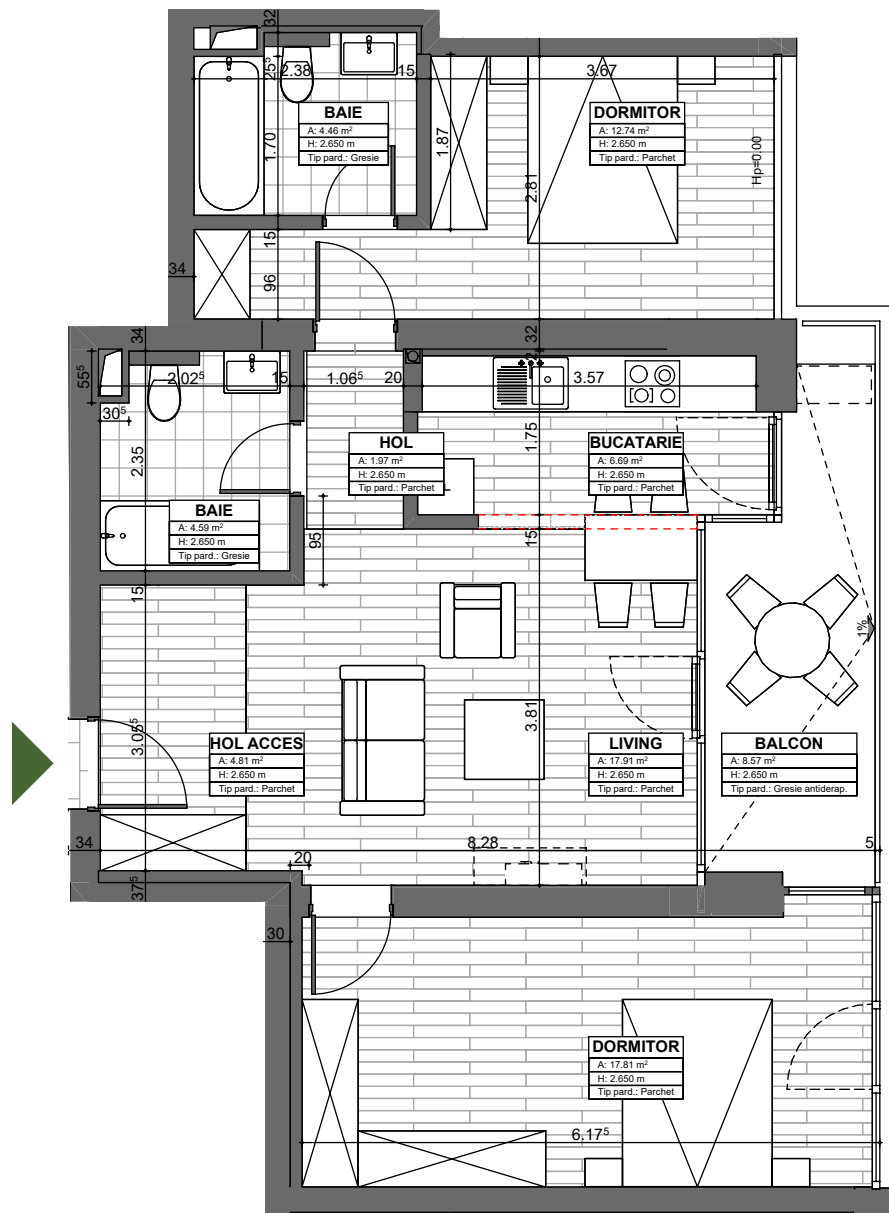

**APARTAMENT 114**  
**ETAJ 10**  
**3 CAMERE**

SUPRAFAȚĂ UTILĂ: **71mp**

TERASĂ: **8.57mp**

SUPRAFAȚĂ CONSTRUITĂ: **86,36mp**

**alenia**  
Botanic Park

1 Living&Bucătărie Open Space, 2 Dormitoare, 2 Băi