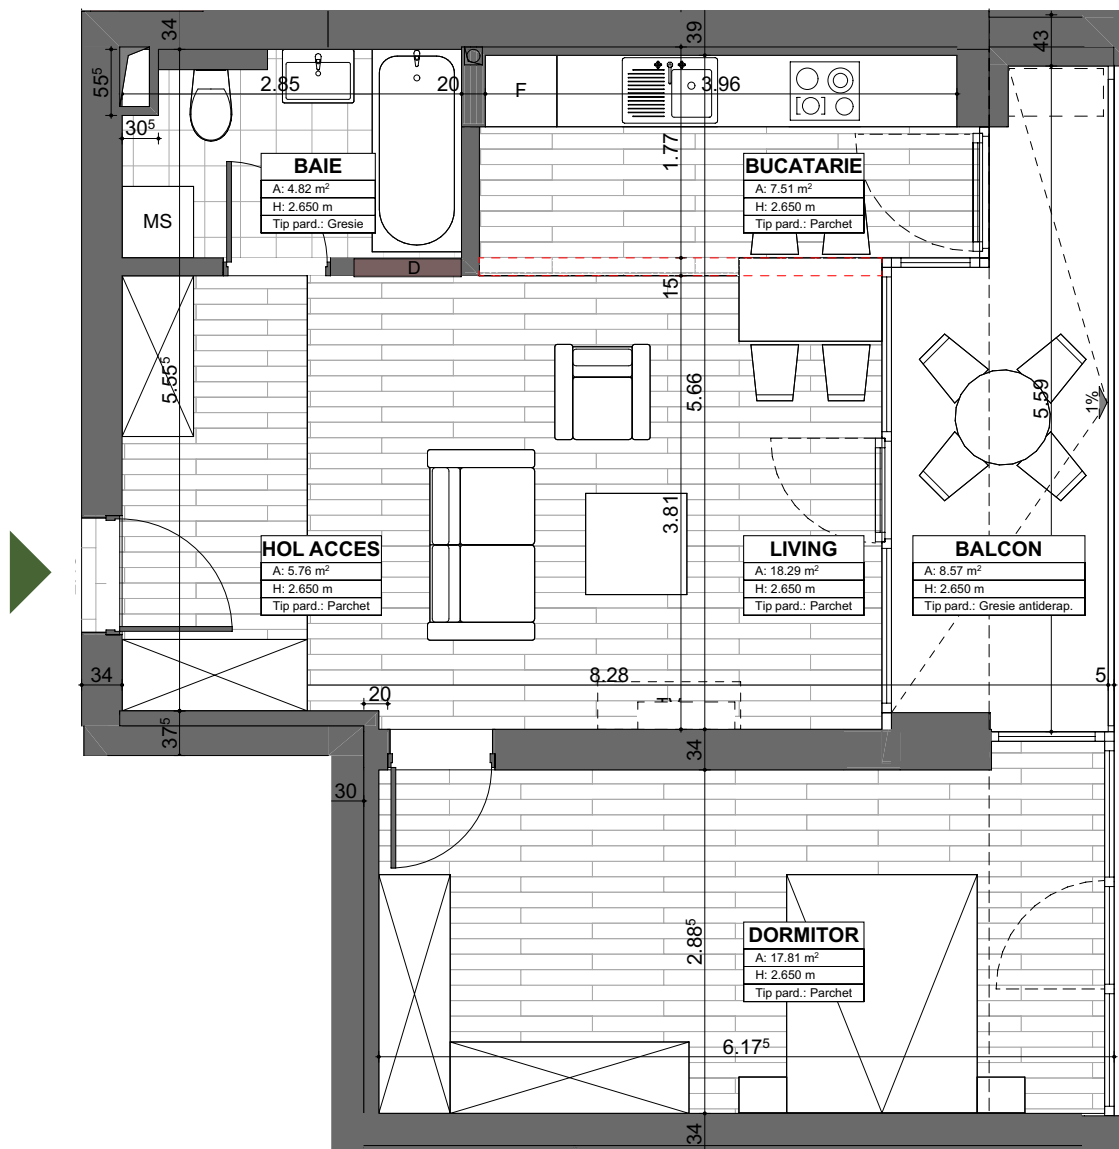

APARTAMENT 58
ETAJ 5
2 CAMERE

SUPRAFAȚĂ UTILĂ: **53.9mp**

TERASĂ: **8.57mp**

SUPRAFAȚĂ CONSTRUITĂ: **62.47mp**

alenia
Botanic Park

1 Living&Bucătărie Openspace, 1 Dormitor, 1 Baie