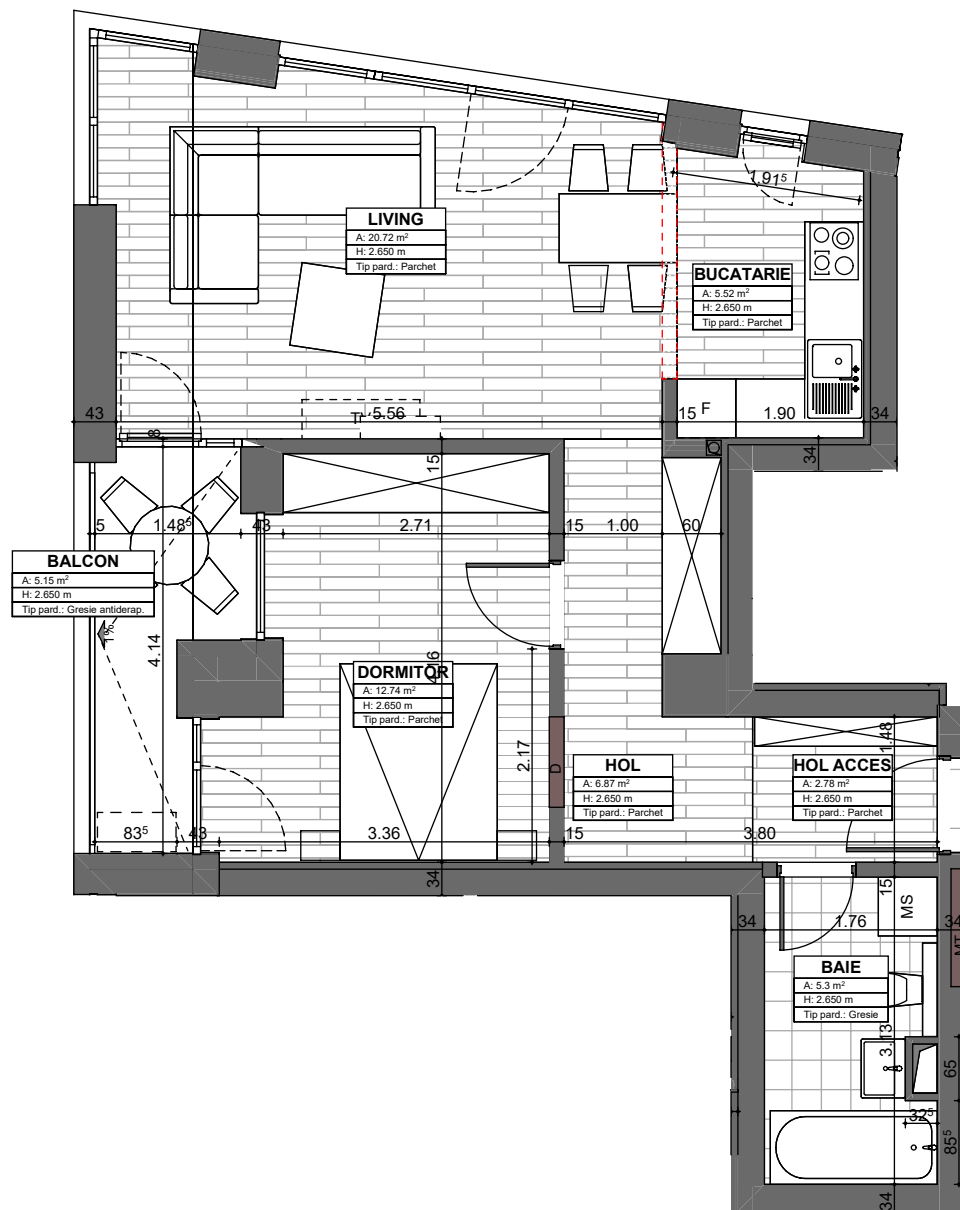

APARTAMENT 91  
ETAJ 8  
2 CAMERE

SUPRAFAȚĂ UTILĂ: 53,93mp

TERASĂ: 5.15mp

SUPRAFAȚĂ CONSTRUITĂ: 66,63mp

**alenia**  
Botanic Park

1 Living&Bucătărie Open Space, 1 Dormitor, 1 Baie