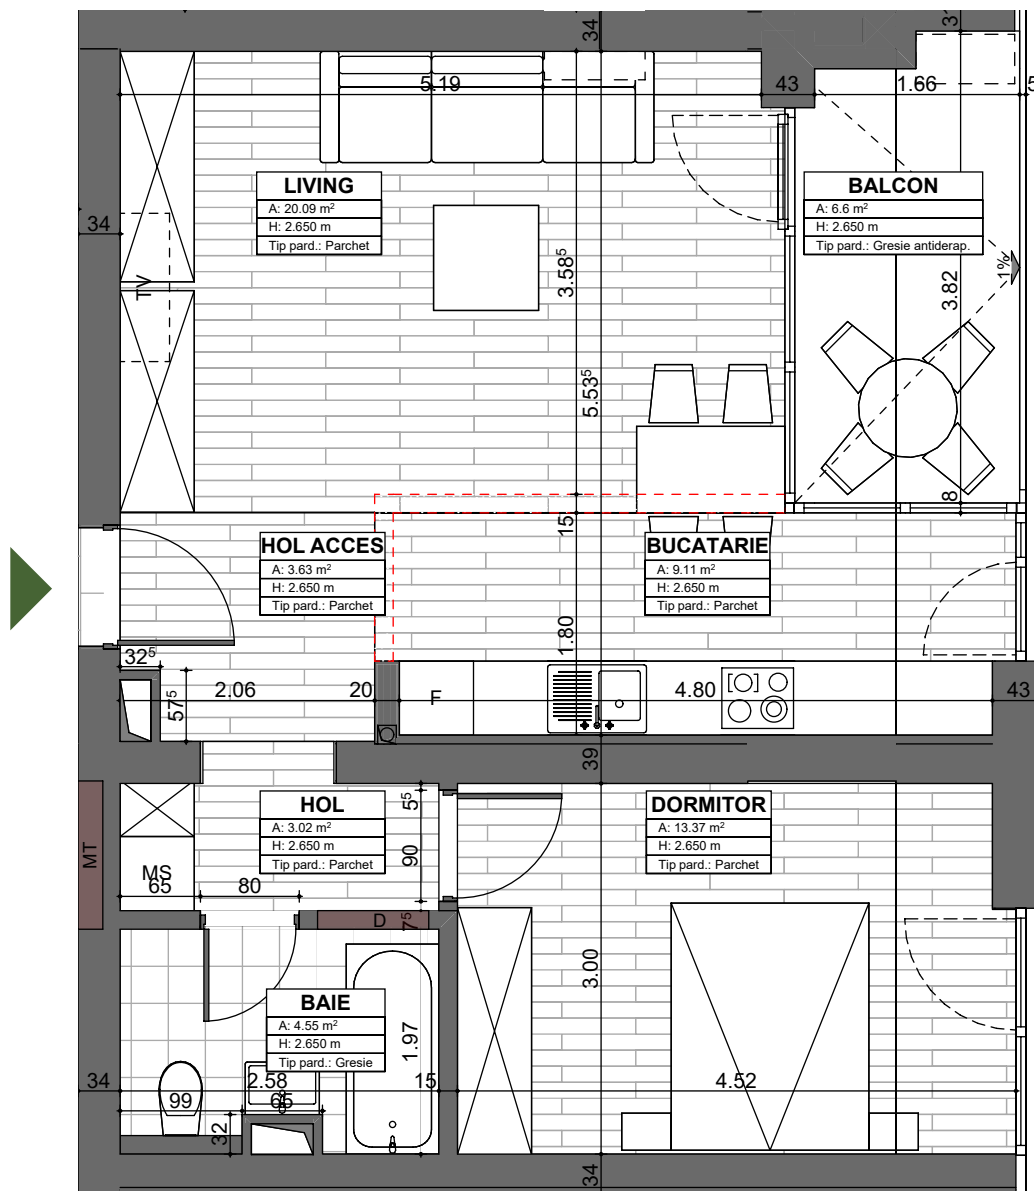

APARTAMENT 96
ETAJ 8
2 CAMERE

SUPRAFAȚĂ UTILĂ: 53,8mp

TERASĂ: 6.6mp

SUPRAFAȚĂ CONSTRUITĂ: 63,32mp

alenia
Botanic Park

1 Living&Bucătărie Open Space, 1 Dormitor, 1 Baie