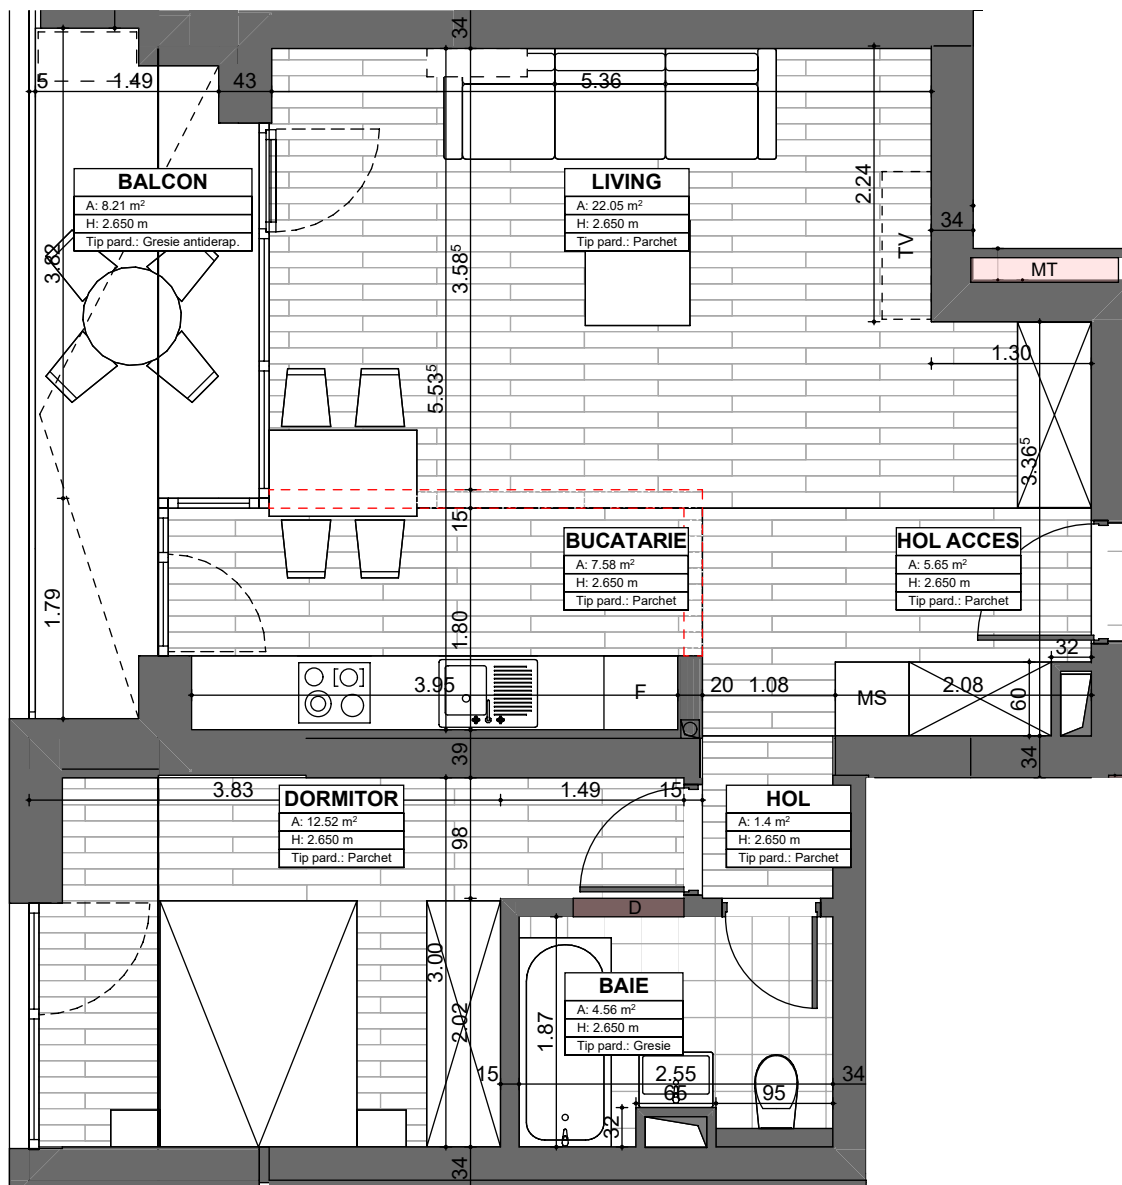

APARTAMENT 99
ETAJ 8
2 CAMERE

SUPRAFAȚĂ UTILĂ: 53,76mp

TERASĂ: 8.21mp

SUPRAFAȚĂ CONSTRUITĂ: 66,51mp

alenia
Botanic Park

1 Living&Bucătărie Open Space, 1 Dormitor, 1 Baie